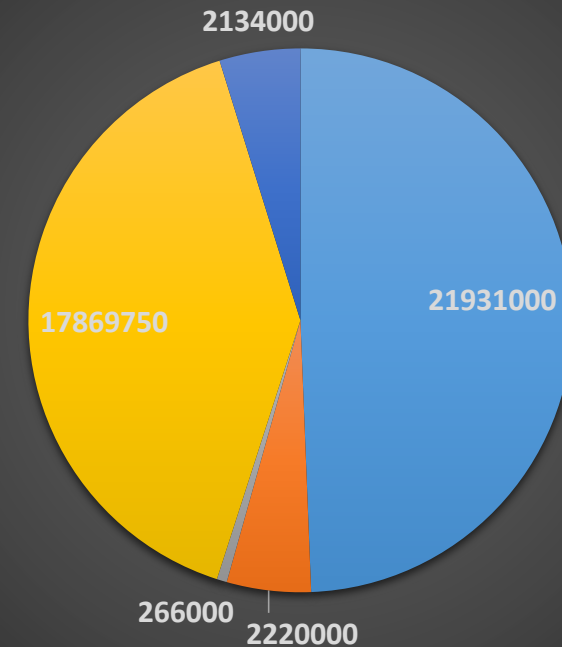

Instalasi Pelabuhan Perikanan Pantai Paiton Probolinggo

Jum'at, 1 Maret 2019

Ringkasan Informasi Data Produksi Perikanan Harian

No.	Nama Kapal	Jenis Alat Tangkap	Jenis Ikan	Volume (Kg)	Harga (Rp./Kg)	Nilai Produksi (Rp.)
1	KMN. JAWARA	PURSE SEINE	Kembung	133	7000	931000
2	KMN. BRASIL	PURSE SEINE	Cumi-cumi	74	30000	2220000
		PURSE SEINE	Peperek	133	2000	266000
3	KMN. BALI MURNI	PURSE SEINE	Layang deles	267	8750	2336250
4	KMN. SINAR MULYO	PURSE SEINE	Layang deles	400	8500	3400000
5	KMN. MANIS	PURSE SEINE	Layang deles	400	8500	3400000
6	KMN. SATRIA	PURSE SEINE	Kembung	533	7500	3997500
7	KMN. BAROKAH	PURSE SEINE	Layang deles	667	7500	5002500
8	KMN. SAUDI	PURSE SEINE	Japuh	1067	2000	2134000
		PURSE SEINE	Kembung	1467	7500	11002500
		PURSE SEINE	Layang deles	533	7000	3731000
9	KMN. BERLIAN	PURSE SEINE	Kembung	800	7500	6000000
Total				6.474		44.420.750

Instalasi Pelabuhan Perikanan Pantai Paiton Probolinggo

Jum'at, 1 Maret 2019

Ringkasan Informasi Data Produksi Perikanan Harian

Volume Produksi Ikan (Kg)

■ Kembung ■ Cumi - cumi ■ Peperek ■ Layang Deles ■ Japuh

Nilai Produksi Ikan (Rp)

■ Kembung ■ Cumi - cumi ■ Peperek ■ Layang Deles ■ Japuh