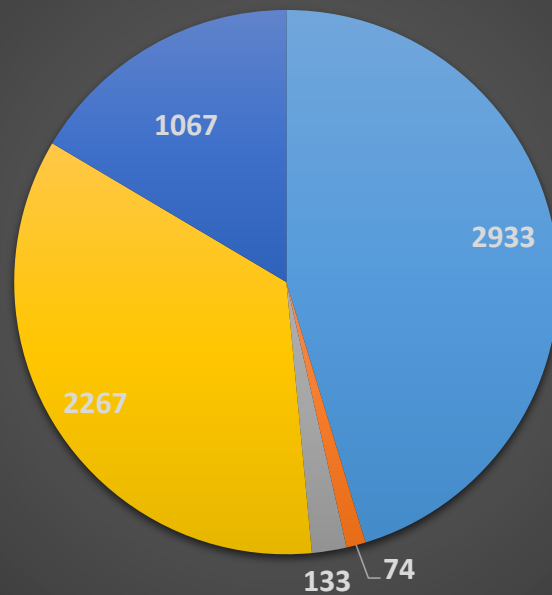

■ Kembung ■ Cumi - cumi ■ Peperek ■ Layang Deles ■ Japuh