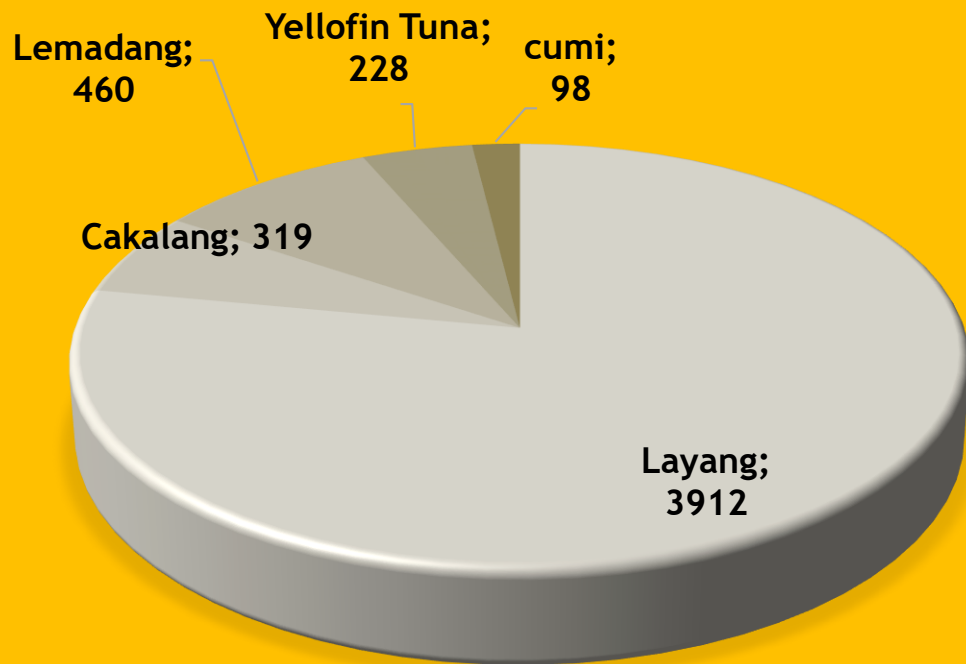

## KAPAL YANG MELAKUKAN BONGKAR

Ukuran Kapal

Jumlah kapal

Alat Tangkap

> 30

1

Purse Seine

No	Nama Kapal	Jenis Ikan	Vol (Kg)	Rp/Kg	Total Rp
1	Setia Jaya 03	Layang	3912	16.000	62.592.000
		Cakalang	319	18.000	5.742.000
		Lemadang	460	25.000	11.500.000
		Yellofin Tuna	228	22.000	5.016.000
		Cumi	98	15.000	1.470.000
		Total	5977		86.320.000

NILAI PRODUKSI IKAN

NILAI PRODUKSI IKAN