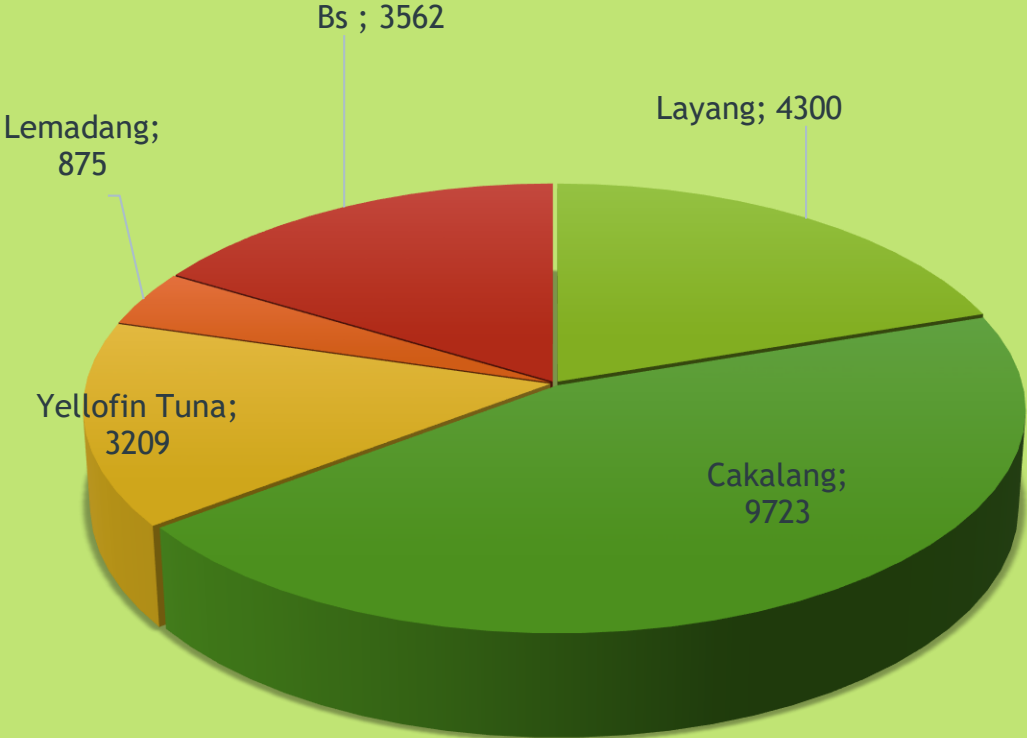

INFORMASI DATA PRODUKSI PERIKANAN PELABUHAN PERIKANAN PANTAI TAMPERAN

Minggu
10 Maret
2019

KAPAL YANG MELAKUKAN BONGKAR

Ukuran Kapal	Jumlah kapal	Alat Tangkap
10-30 GT	2	Purse Sine

 tamperanfishingport@gmail.com

 @tamperan_oceanic

No	Nama Kapal	Jenis Ikan	Vol (Kg)	Rp/Kg	Total Rp
1	Bintang Mas Perintis	Layang	4300	16.000	68.800.000
		Cakalang	9685	18.000	174.330.000
		Yellofin Tuna	3137	24.000	75.288.000
		Lemadang	628	25.000	15.700.000
		Renggis	546	17.000	9.282.000
		Bs	3562	9.000	32.058.000
2	Inka mina 254	Laura	36	21.000	756.000
		Cakalang	38	18.000	684.000
		Yelofin tuna	72	24.000	1.728.000
		Lemadang	247	25.000	6.175.000
		Total	22251		384.801.000

DATA PRODUKSI IKAN

NILAI PRODUKSI IKAN