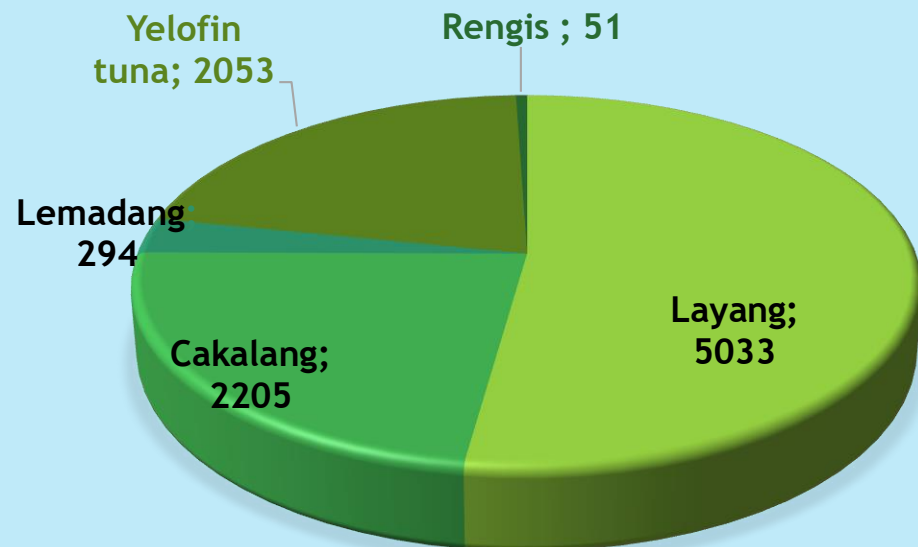

No	NAMA KAPAL	Jenis Ikan	Vol (Kg)	Rp/Kg	Total Rp
1	Putra Baruna	Layang	5033	16.000	80528000
		Cakalang	2205	17.000	37485000
		Lemadang	294	20.000	5880000
		Yelofin tuna	2053	23.000	47219000
		Rengis	51	12.000	612000
Total			9636		171724000

DATA PRODUKSI IKAN