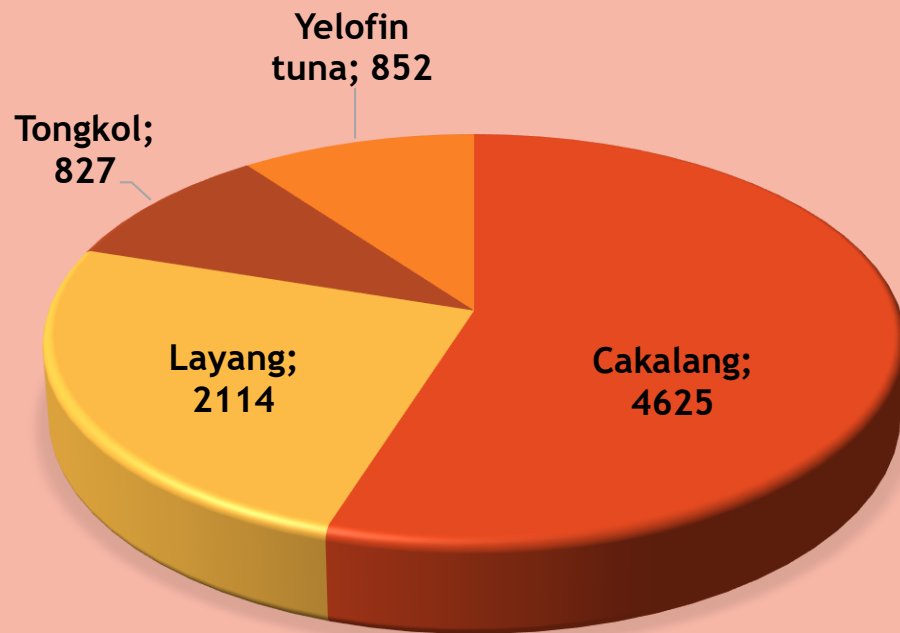

INFORMASI DATA PRODUKSI PERIKANAN PELABUHAN PERIKANAN PANTAI TAMPERAN

Kamis
21 Maret
2019

KAPAL YANG MELAKUKAN BONGKAR

Ukuran Kapal	Jumlah kapal	Alat Tangkap
10-30 GT	1	PURSE SINE

PERBEKALAN

Logistik	Jumlah	Satuan
Solar	30	Liter
Oli	30	Liter
Air	3000	Liter
Bensin	25	liter
es	3000	Balok

 tamperanfishingport@gmail.com

 @tamperan_oceanic

No	NAMA KAPAL	Jenis Ikan	Vol (Kg)	Rp/Kg	Total Rp
1	BARUNA JAYA 01	Cakalang	4625	21000	97125000
		Layang	2114	17000	35938000
		Tongkol	827	17000	14059000
		Yelofin tuna	852	23000	19596000
				8418	

DATA PRODUKSI IKAN

NILAI PRODUKSI IKAN