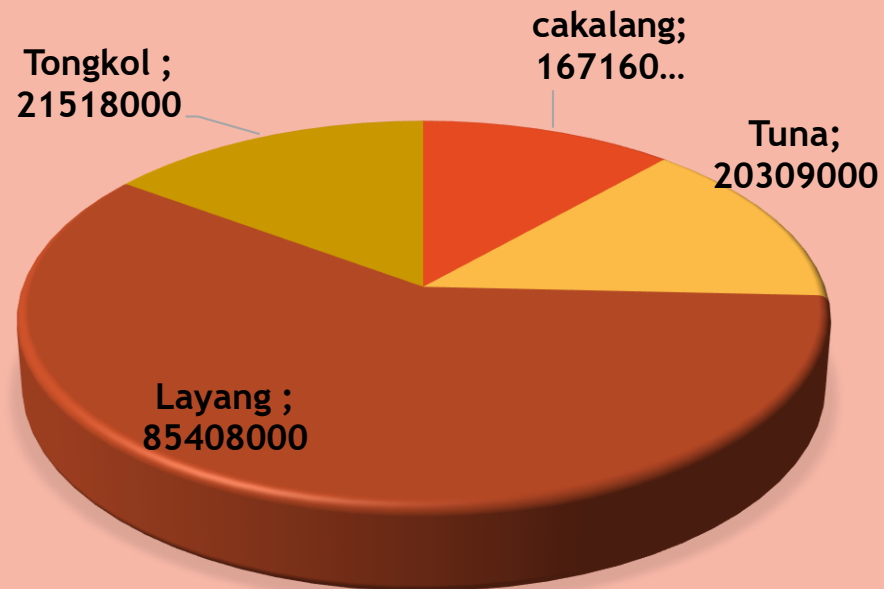

## PERBEKALAN

Logistik	Jumlah	Satuan
Solar	1500	Liter
Gas LPG	48	Kilogram
Oli	25	Liter
Air	3000	Liter
Bensin	25	liter
es	200	Balok

 tamperanfishingport@gmail.com

 @tamperan\_oceanic

No	NAMA KAPAL	Jenis Ikan	Vol (Kg)	Rp/Kg	Total Rp
1	Restu 02	cakalang	796	21000	16716000
		Tuna	883	23000	20309000
		Layang	5024	17000	85408000
		lemadangng	24	21000	504000
		Tongkol	1537	14000	21518000
		<b>Total</b>	<b>8264</b>		<b>144455000</b>

DATA PRODUKSI IKAN

NILAI PRODUKSI IKAN