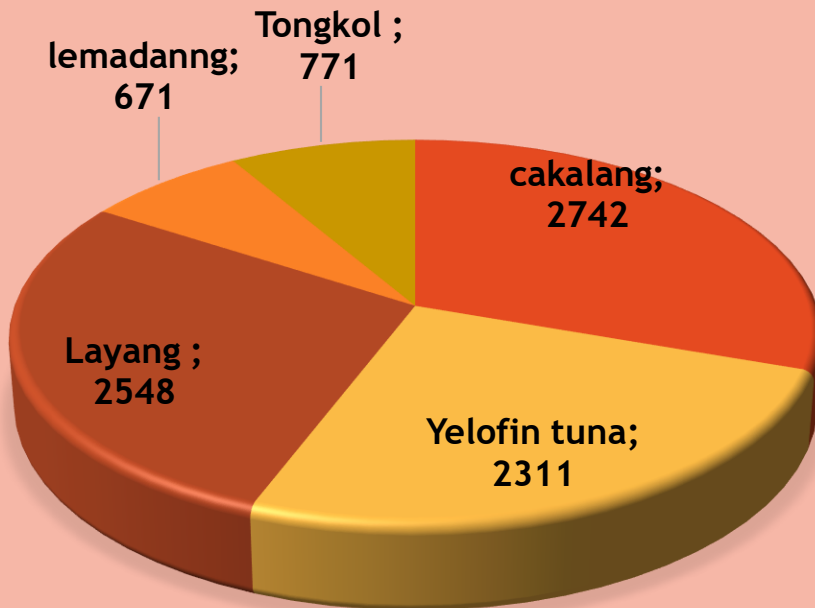

INFORMASI DATA PRODUKSI PERIKANAN PELABUHAN PERIKANAN PANTAI TAMPERAN

Selasa
26 maret
2019

KAPAL YANG MELAKUKAN BONGKAR

Ukuran Kapal	Jumlah kapal	Alat Tangkap
10-30 GT	1	Purse Sine

PERBEKALAN

Logistik	Jumlah	Satuan
Solar	1500	Liter
Gas LPG	48	Kilogram
Oli	25	Liter
Air	3000	Liter
Bensin	25	liter
es	200	Balok

 tamperanfishingport@gmail.com

 @tamperan_oceanic

No	NAMA KAPAL	Jenis Ikan	Vol (Kg)	Rp/Kg	Total Rp
1	Inka mina 458	cakalang	2742	21000	57582000
		Yelofin Tuna	2311	23000	53153000
		Layang	2548	17000	43316000
		lemadanng	671	21000	14091000
		Tongkol	771	14000	10794000
		Total	9043		178936000

DATA PRODUKSI IKAN

NILAI PRODUKSI IKAN