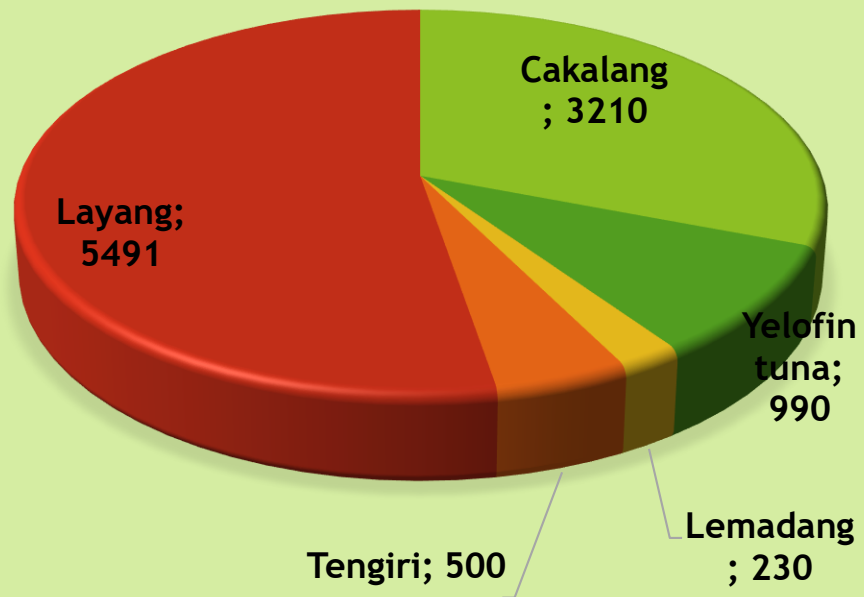

INFORMASI DATA PRODUKSI PERIKANAN PELABUHAN PERIKANAN PANTAI TAMPERAN

Rabu
27 Maret
2019

KAPAL YANG MELAKUKAN BONGKAR

Ukuran Kapal	Jumlah kapal	Alat Tangkap
>30 GT	1	Purse sine

 tamperanfishingport@gmail.com

 @tamperan_oceanic

No	Nama kapal	Jenis Ikan	Vol (Kg)	Rp/Kg	Total Rp
1	Restu 01	Cakalang	3210	21000	67410000
		Yelofin tuna	990	23000	22770000
		Lemadang	230	21000	4830000
		Tengiri	500	28000	14000000
		Layang	5491	17000	93347000
		Total	10421		202357000

DATA PRODUKSI IKAN

NILAI PRODUKSI IKAN