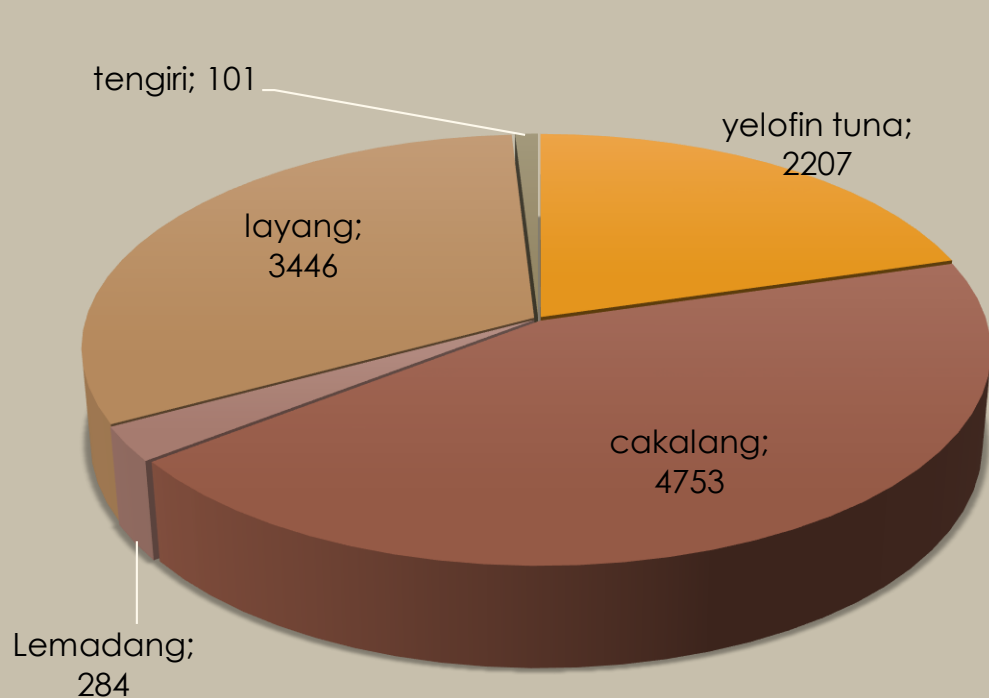

## PERBEKALAN

Logistik	Jumlah	Satuan
Solar	3000	Liter
Oli	30	Liter
Air	3000	Liter
Bensin	25	liter
es	300	Balok

 tamperanfishingport@gmail.com

 @tamperan\_oceanic

No	NAMA KAPAL	Jenis Ikan	Vol (Kg)	Rp/Kg	Total Rp
1	KMN Ifa Makmur 01	yelofin tuna	2207	23000	50761000
		cakalang	4753	21000	99813000
		Lemadang	284	28000	7952000
		layang	3446	16000	55136000
		tengiri	101	27000	2727000
		<b>Total</b>	<b>10791</b>		<b>216389000</b>

**DATA PRODUKSI IKAN**

**NILAI PRODUKSI IKAN**