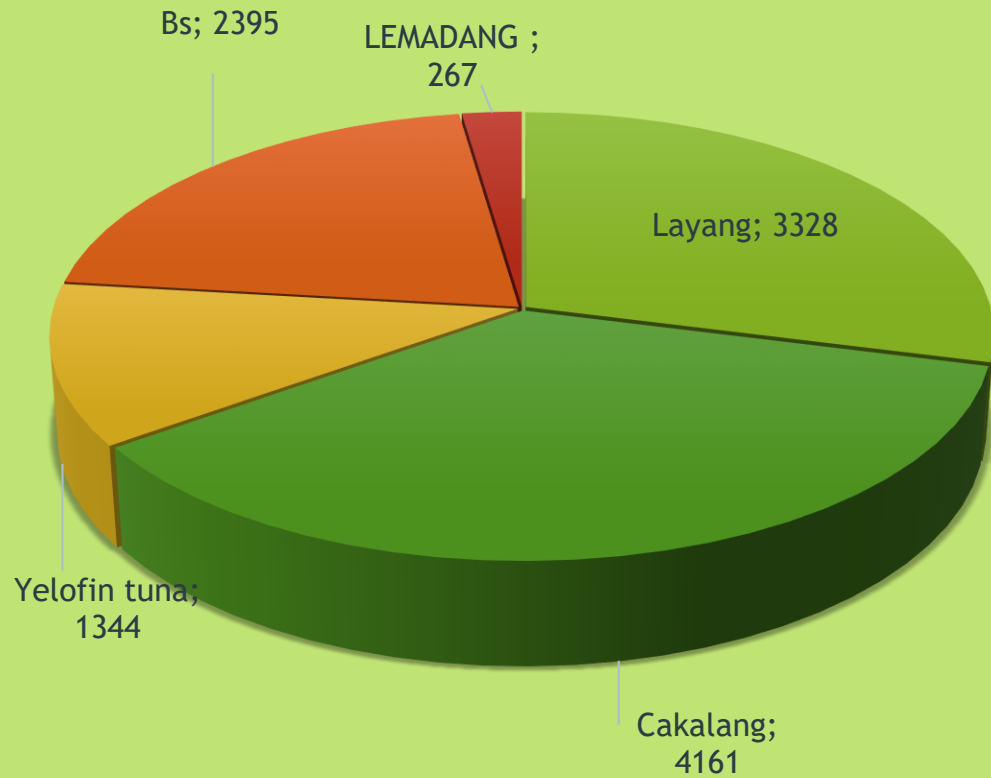

INFORMASI DATA PRODUKSI PERIKANAN PELABUHAN PERIKANAN PANTAI TAMPERAN

Jumat
08 Maret
2019

KAPAL YANG MELAKUKAN BONGKAR

Ukuran Kapal	Jumlah kapal	Alat Tangkap
10-30 GT	2	Purse Sine

 tamperanfishingport@gmail.com

 @tamperan_oceanic

No	Nama Kapal	Jenis Ikan	Vol (Kg)	Rp/Kg	Total Rp
1	Inka Mina 622	Layang	2314	16.000	37024000
		Cakalang	2028	18.000	36504000
		Yelofin tuna	1038	24.000	24912000
		Bs	108	9.000	972000
2	Baruna Jaya 04	Layang	1014	16.000	16224000
		Cakalang	2133	18.000	38394000
		Yelofin tuna	306	24.000	7344000
		Lemadang	268	25.000	6700000
		Bs	2287	9.000	20583000
		Total	11496		188657000

DATA PRODUKSI IKAN

DATA PRODUKSI IKAN