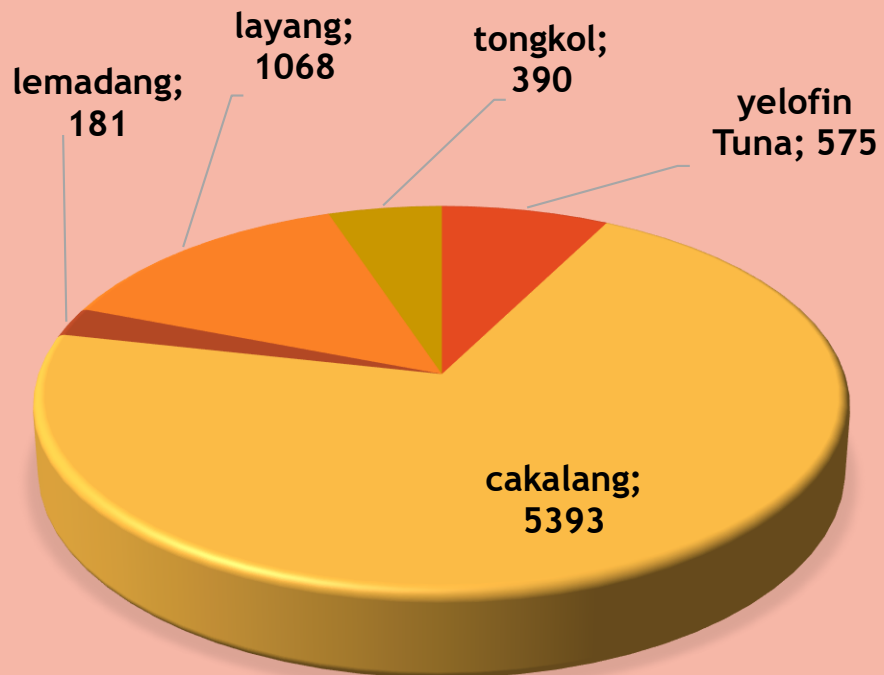

INFORMASI DATA PRODUKSI PERIKANAN PELABUHAN PERIKANAN PANTAI TAMPERAN

Minggu
14 April
2019

KAPAL YANG MELAKUKAN BONGKAR

Ukuran Kapal	Jumlah kapal	Alat Tangkap
20-30 GT	1	Purse sine

 tamperanfishingport@gmail.com

 @tamperan_oceanic

No	Nama Kapal	Jenis Ikan	Vol (Kg)	Rp/Kg	Total Rp
1	baruna jaya 02	yelofin Tuna	575	25000	14375000
		cakalang	5393	21000	113253000
		lemadang	181	23000	4163000
		layang	1068	17000	18156000
		tongkol	390	16000	6240000
			7607		156187000

DATA PRODUKSI IKAN

NILAI PRODUKSI IKAN