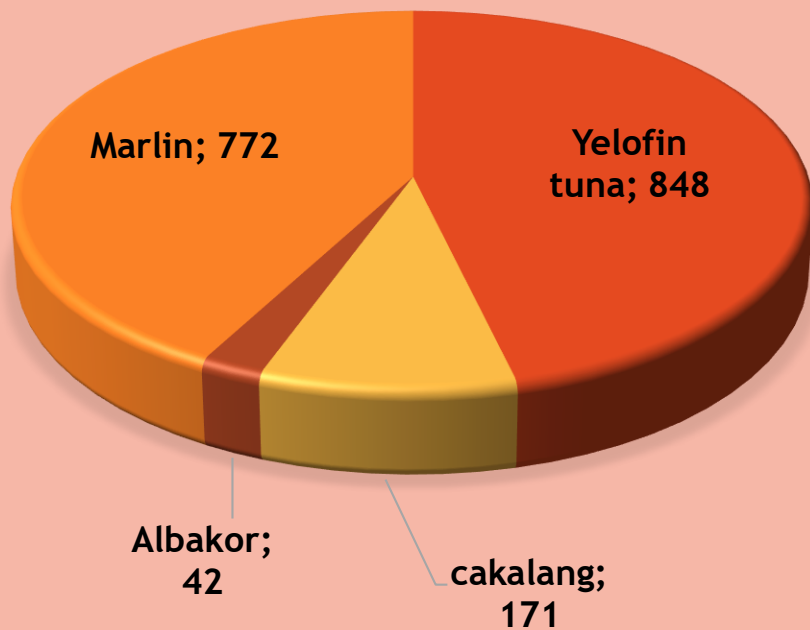

No	Nama Kapal	Jenis Ikan	Vol (Kg)	Rp/Kg	Total Rp
31	Dirga 04	Yelofin tuna	848	23000	19504000
		cakalang	171	23000	3933000
		Albakor	42	35000	1470000
		Marlin	772	25000	19300000
		TOTAL	1833		4.427.000

DATA PRODUKSI IKAN