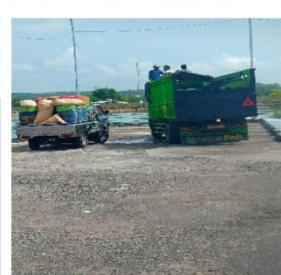

RINGKASAN INFORMASI DATA PERIKANAN HARIAN

E-mail : ipppcamplong@gmail.com