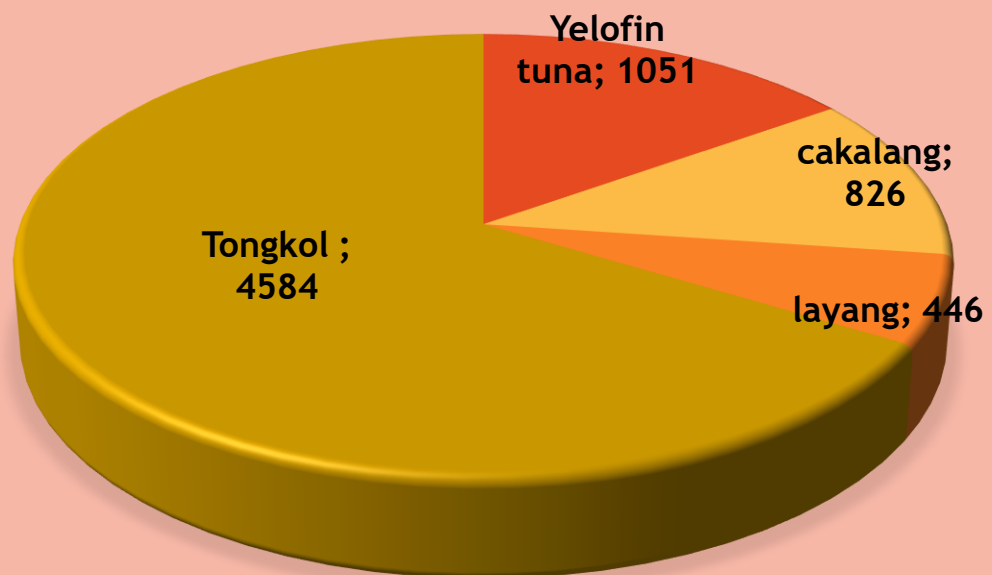

No	Nama Kapal	Jenis Ikan	Vol (Kg)	Rp/Kg	Total Rp
1	Baruna Jaya 07	Yelofin tuna	1051	23000	24173000
		cakalang	826	18000	14868000
		Lemadang	20	23000	460000
		layang	446	17000	7582000
		Tongkol	4584	17000	77928000
		TOTAL	6927		125011000

DATA PRODUKSI IKAN