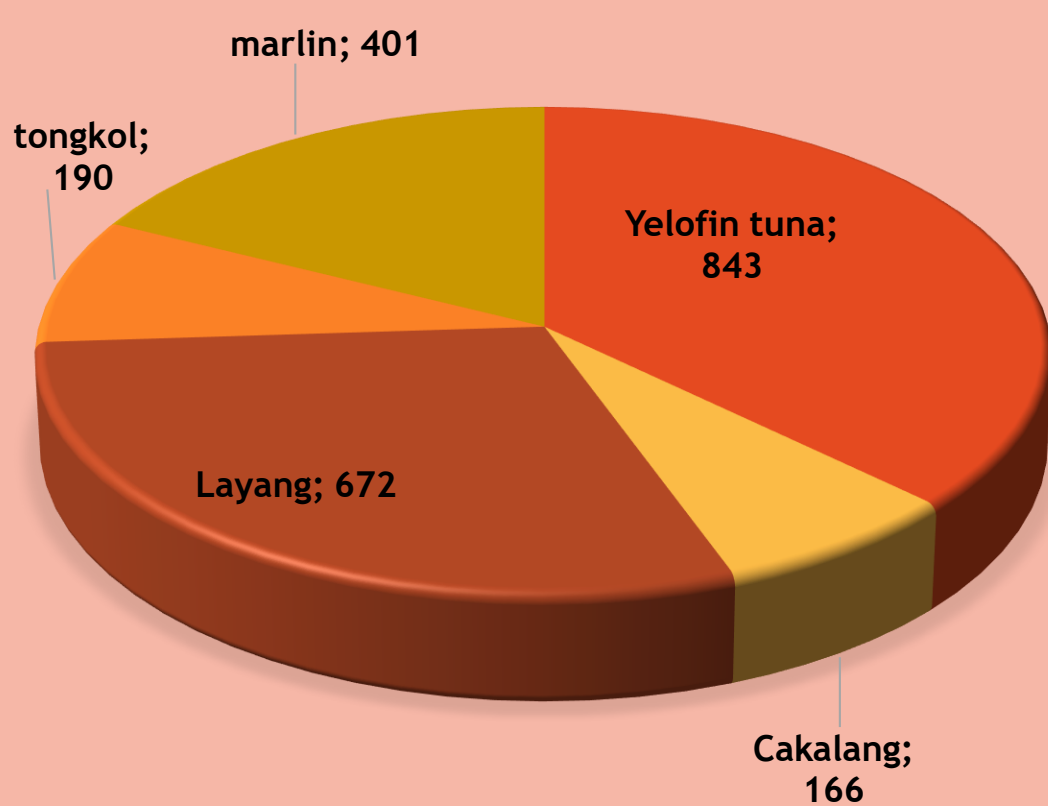

DATA PRODUKSI IKAN