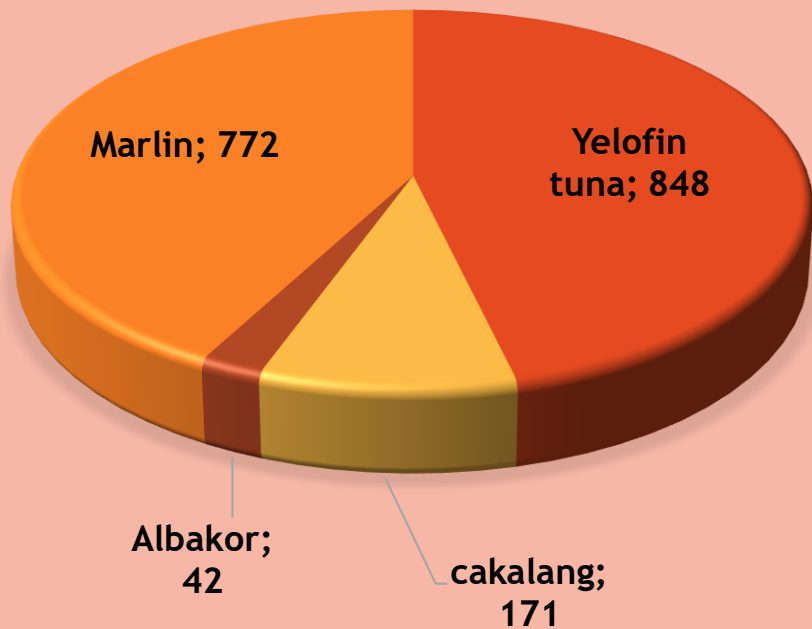

No	Nama Kapal	Jenis Ikan	Vol (Kg)	Rp/Kg	Total Rp
1	Ardiyansah 02	Yelofin tuna	848	23000	19504000
		cakalang	171	23000	3933000
		Albakor	42	35000	1470000
		Marlin	772	25000	19300000
		TOTAL	1833		4.427.000

DATA PRODUKSI IKAN