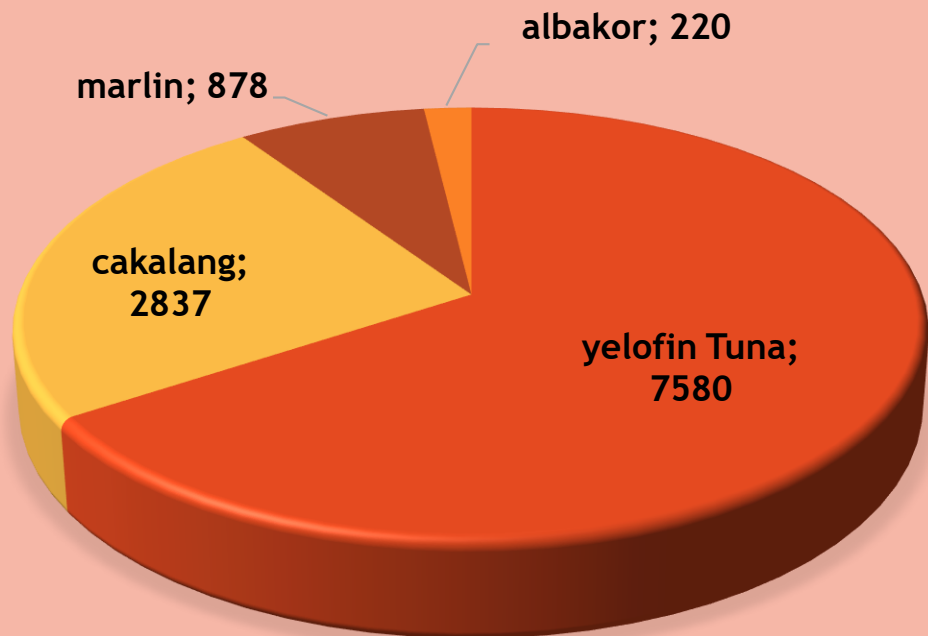

DATA PRODUKSI IKAN