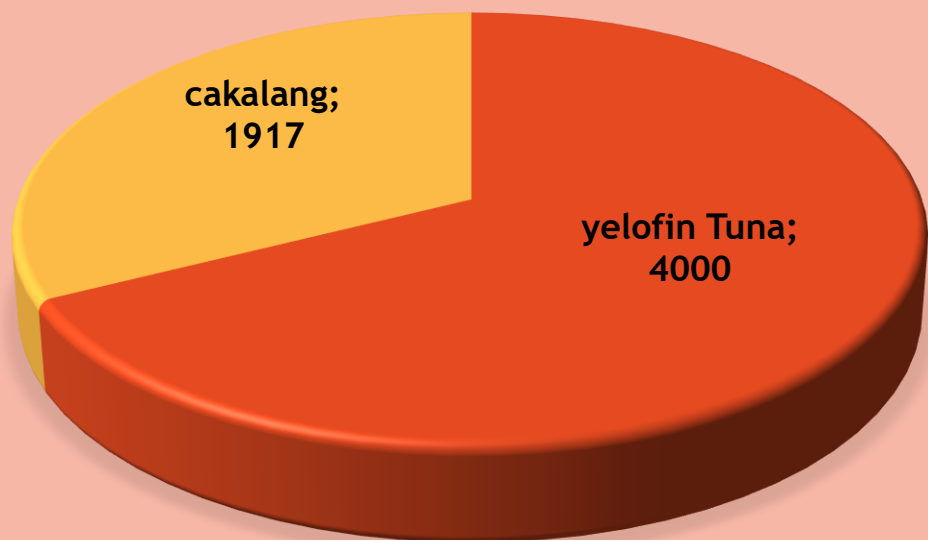

No	Nama Kapal	Jenis Ikan	Vol (Kg)	Rp/Kg	Total Rp
1	Makmur 03	yelofin Tuna	1900	25000	47500000
		cakalang	997	20000	19940000
2	Makmur 02	Yelofin tuna	2100	25000	52500000
		cakalang	920	20000	18400000
		total	5917		138340000

DATA PRODUKSI IKAN