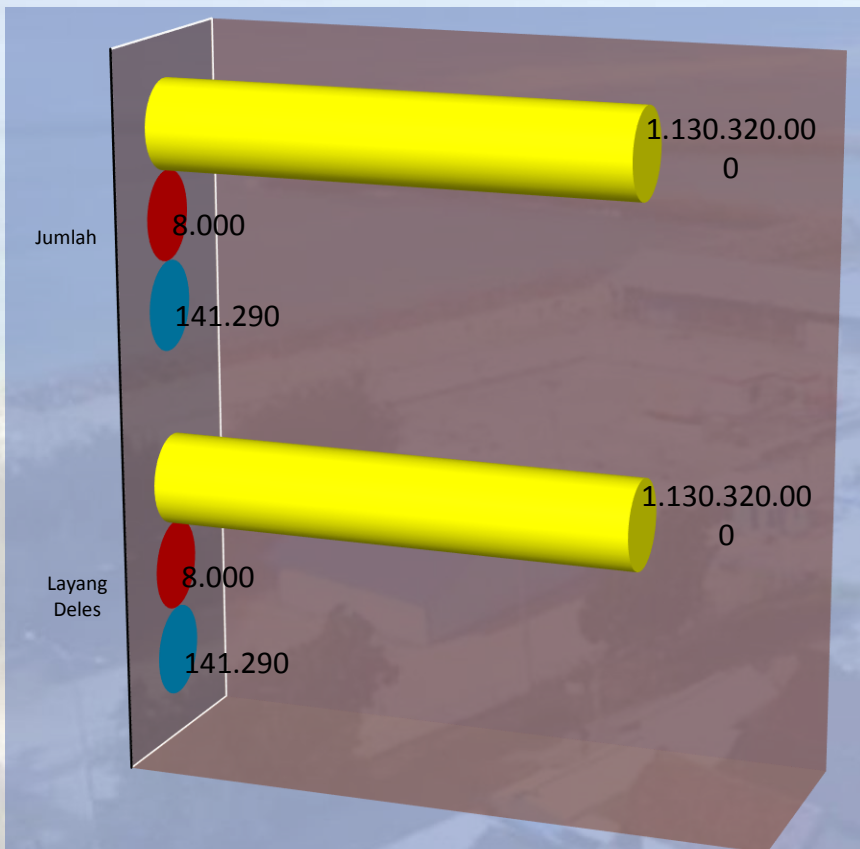

INSTALASI PELABUHAN PERIKANAN

PANTAI TAMBAKREJO BLITAR

PROVINSI JAWA TIMUR

INFORMASI DATA PRODUKSI PERIKANAN HARIAN

GRAFIK DATA PRODUKSI IKAN

- Nilai Produksi (Rp)
- Harga Rata-rata(Rp)
- Produksi Ikan Dominan (Kg)

Keterangan Grafik Data Produksi Ikan:

IKAN DI DARATKAN	Volume (kg)	Harga (Rp)	Nilai (Rp)
<i>Layang Deles</i>	141290	8000	1.130.320.000
Total	141.290		1.130.320.000

INSTALASI PELABUHAN PERIKANAN

PANTAI TAMBAKREJO BLITAR