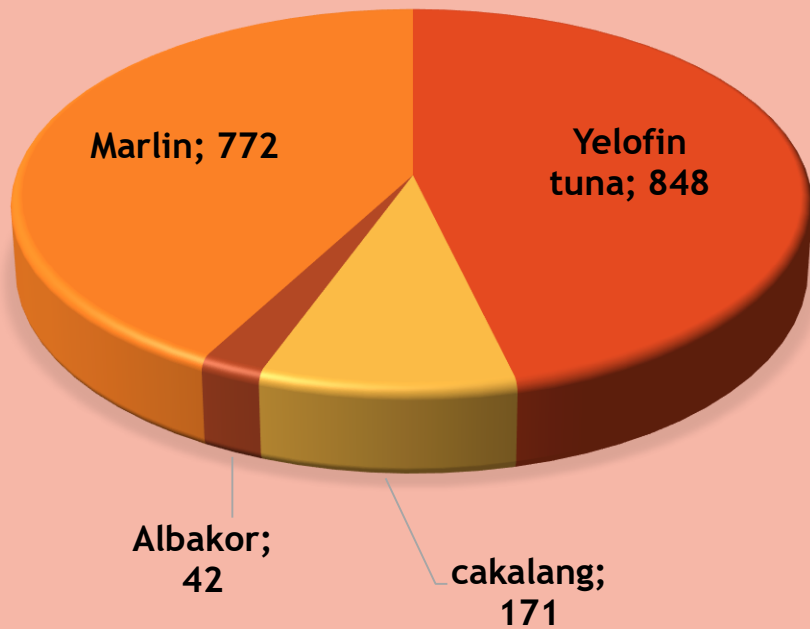

INFORMASI DATA PRODUKSI PERIKANAN PELABUHAN PERIKANAN PANTAI TAMPERAN

Rabu
10 Juli
2019

KAPAL YANG MELAKUKAN BONGKAR

Ukuran Kapal	Jumlah kapal	Alat Tangkap
5-20 GT	1	Hand Line

No	Nama Kapal	Jenis Ikan	Vol (Kg)	Rp/Kg	Total Rp
1	Makmur nur 10	Yelofin tuna	848	23000	19504000
		cakalang	171	23000	3933000
		Albakor	42	35000	1470000
		Marlin	772	25000	19300000
		TOTAL	1833		4.427.000

DATA PRODUKSI IKAN

NILAI PRODUKSI IKAN