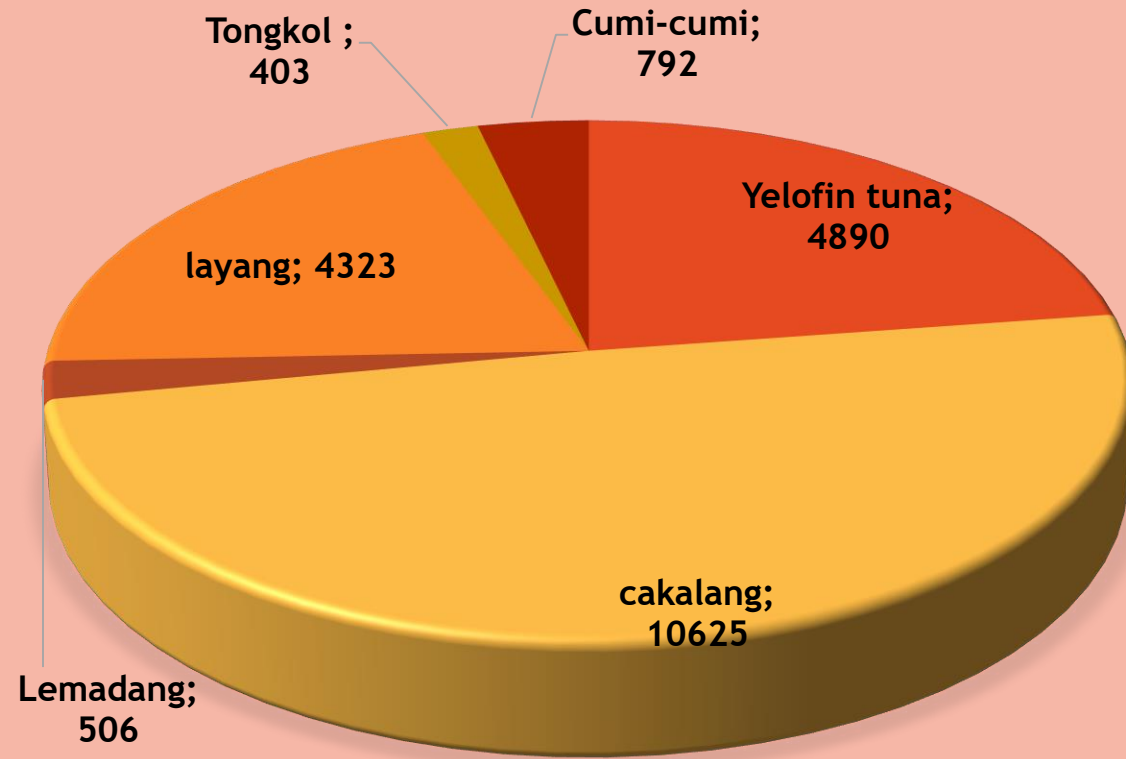

DATA PRODUKSI IKAN