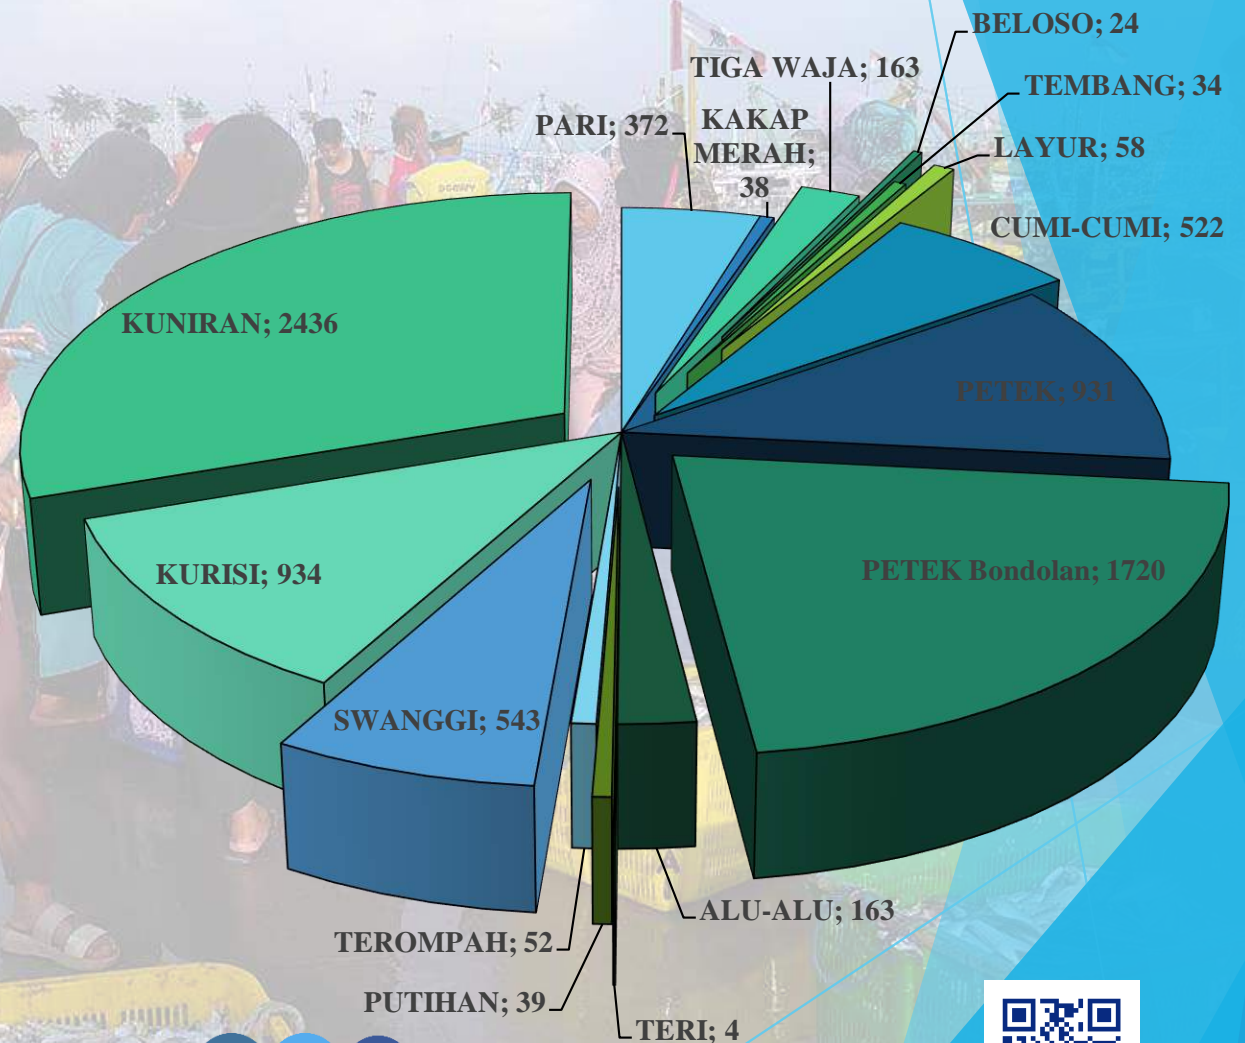

RINGKASAN INFORMASI DATA PERIKANAN HARIAN SELASA 16 JULI 2019

JUMLAH KELUAR / MASUK PELABUHAN

UKURAN KAPAL	ALAT TANGKAP	BERANGKAT	DATANG
< 10 GT	-	-	-
10 – 30 GT	Payang	15	15
10 – 30 GT	Purse Seine	0	0
> 30 GT	-	-	-

PELAYANAN PELABUHAN

PELAYANAN PELABUHAN	JUMLAH	SATUAN
STBLKK	Nihil	Dokumen
SPB	Nihil	Dokumen
LOGBOOK	Nihil	Dokumen
SKPI	Nihil	Dokumen
Inspeksi Pembongkaran	Nihil	Kapal

Humas UPT PPP Bulu

RINGKASAN INFORMASI SELASA DATA PERIKANAN HARIAN 16 JULI 2019

NO	JENIS IKAN	PAYANG		15
		BERAT	HARGA	NILAI
1	PARI	372	24.000	8.928.000
2	KAKAP MERAH	38	32.000	1.216.000
3	TIGA WAJA	163	8.000	1.304.000
4	BELOSO	24	7.000	168.000
5	TEMBANG	34	6.000	204.000
6	LAYUR	58	8.000	464.000
7	CUMI-CUMI	522	43.000	22.446.000
8	PETEK	931	7.000	6.517.000
9	PETEK Bondolan	1720	3.000	5.160.000
10	ALU-ALU	163	11.000	1.793.000
11	TERI	4	9.000	36.000
12	PUTIHAN	39	11.000	429.000
13	TEROMPAH	52	8.000	416.000
14	SWANGGI	543	9.000	4.887.000
15	KURISI	934	11.000	10.274.000
16	KUNIRAN	2436	6.000	14.616.000
	JUMLAH	8.033		78.858.000