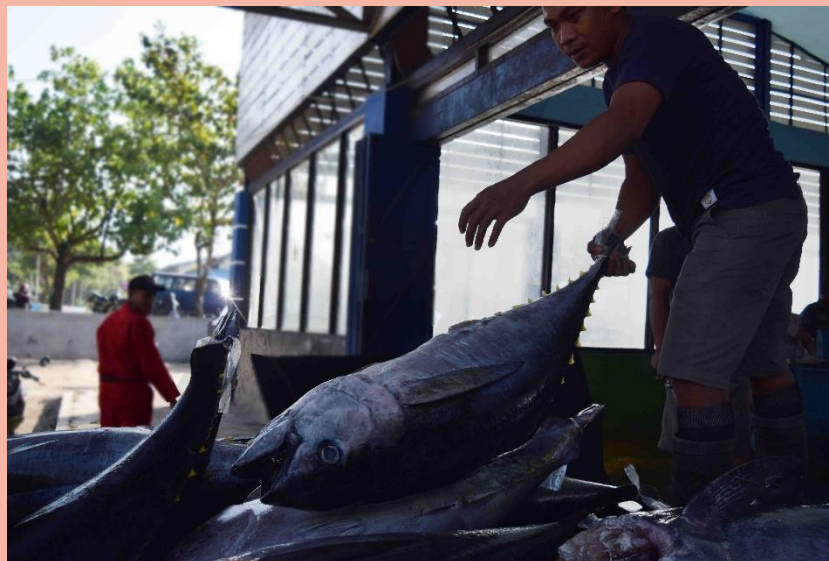

INFORMASI DATA PRODUKSI PERIKANAN PELABUHAN PERIKANAN PANTAI TAMPERAN

Rabu
23 Juli
2019

KAPAL YANG MELAKUKAN BONGKAR

Ukuran Kapal	Jumlah kapal	Alat Tangkap
20-30 GT	2	handline

 tamperanfishingport@gmail.com

 @tamperan_oceanic

No	Nama Kapal	Jenis Ikan	Vol (Kg)	Rp/Kg	Total Rp
1	Yasmin 03	yelofin Tuna	1900	25000	47500000
		cakalang	997	20000	19940000
2	Makmur 11	Yelofin tuna	2100	25000	52500000
		cakalang	920	20000	18400000
		total	5917		138340000