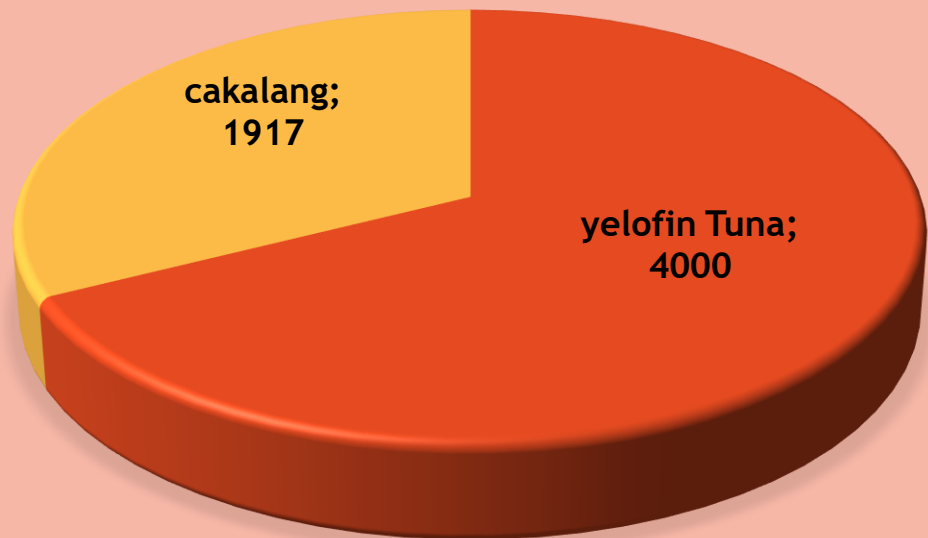

No	Nama Kapal	Jenis Ikan	Vol (Kg)	Rp/Kg	Total Rp
1	Yasmin 03	yelofin Tuna	1900	25000	47500000
		cakalang	997	20000	19940000
2	Makmur 11	Yelofin tuna	2100	25000	52500000
		cakalang	920	20000	18400000
		total	5917		138340000

DATA PRODUKSI IKAN