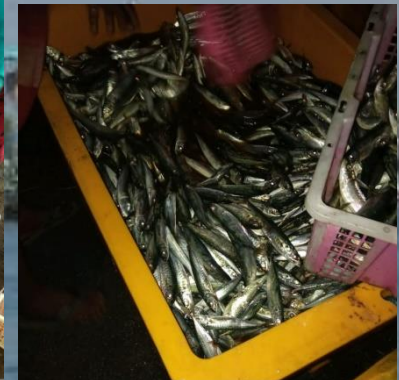

Instalasi Pelabuhan Perikanan Pantai Grajagan Banyuwangi

Kamis, 25 Juli 2019

1

Informasi Data Produksi Perikanan Harian

Kapal yang Melakukan Bongkar

Ukuran Kapal	Jumlah Kapal	Produksi (Kg)
<10 GT	11	4.600
10 - 30 GT	10	8.860
>30 GT	-	-
Total	21	13.460