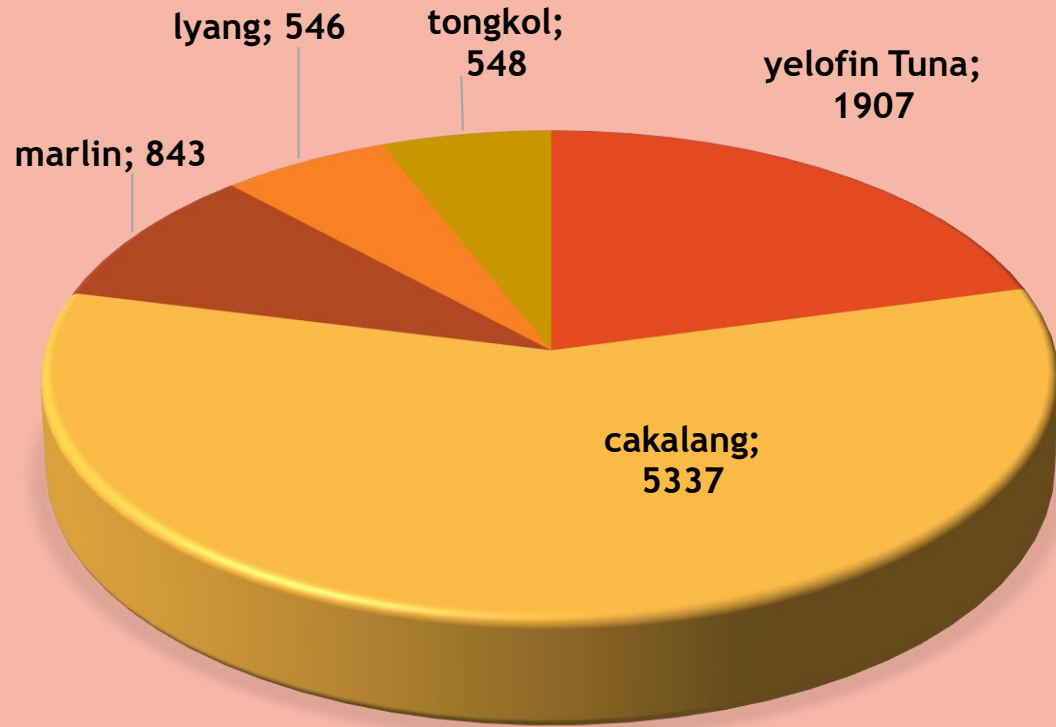

DATA PRODUKSI IKAN