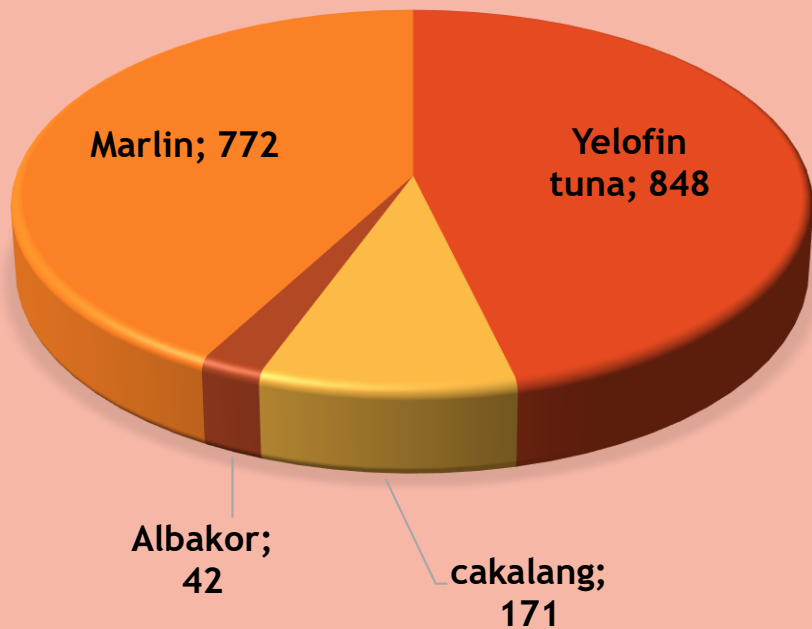

No	Nama Kapal	Jenis Ikan	Vol (Kg)	Rp/Kg	Total Rp
1	Makmur	Yelofin tuna	848	23000	19504000
		cakalang	171	23000	3933000
		Albakor	42	35000	1470000
		Marlin	772	25000	19300000
		TOTAL	1833		4.427.000

DATA PRODUKSI IKAN