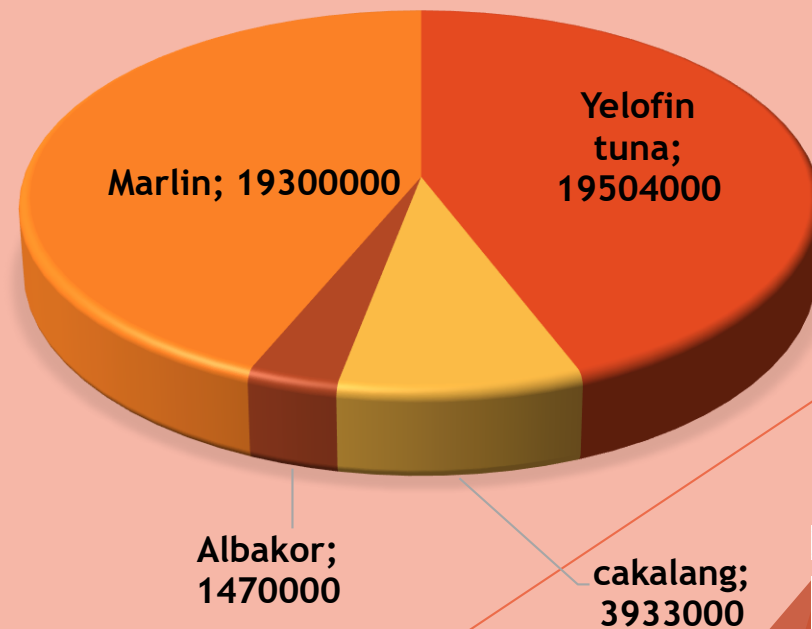

NILAI PRODUKSI IKAN

tamperanfishingport@gmail.com

@tamperan_oceanic