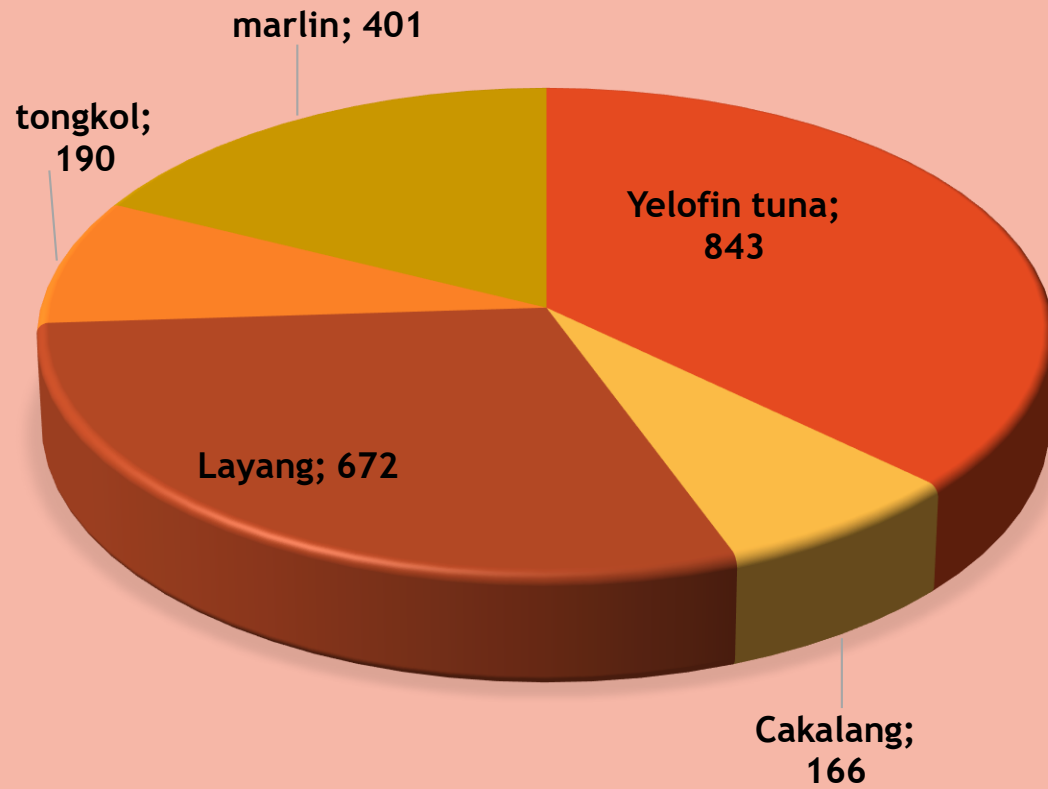

DATA PRODUKSI IKAN