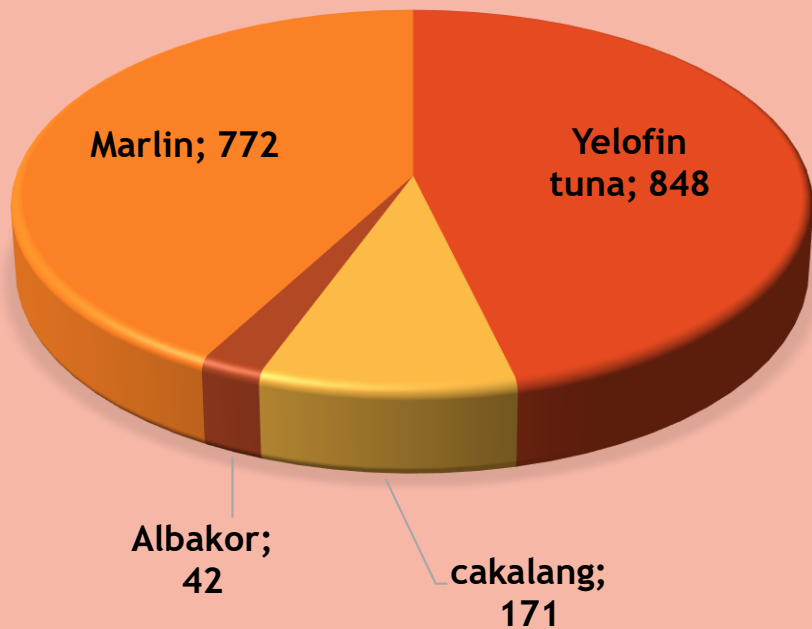

No	Nama Kapal	Jenis Ikan	Vol (Kg)	Rp/Kg	Total Rp
1	Mahkota Kamil	Yelofin tuna	848	23000	19504000
		cakalang	171	23000	3933000
		Albakor	42	35000	1470000
		Marlin	772	25000	19300000
		TOTAL	1833		4.427.000

DATA PRODUKSI IKAN