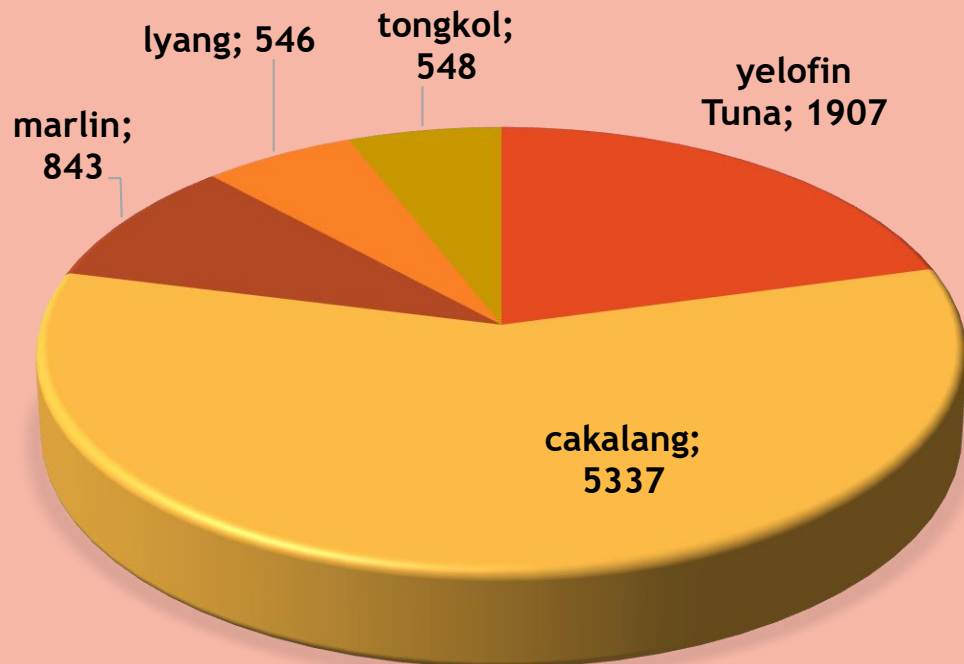

No	Nama Kapal	Jenis Ikan	Vol (Kg)	Rp/Kg	Total Rp
1	Makmur 10	yelofin Tuna	317	25000	7925000
		cakalang	96	20000	1920000
		marlin	374	19000	7106000
3	Restu	Yelofin tuna	876	25000	21900000
		Cakalang	5026	20000	100520000
		Layang	546	17000	9282000
		tongkol	548	17000	9316000

DATA PRODUKSI IKAN