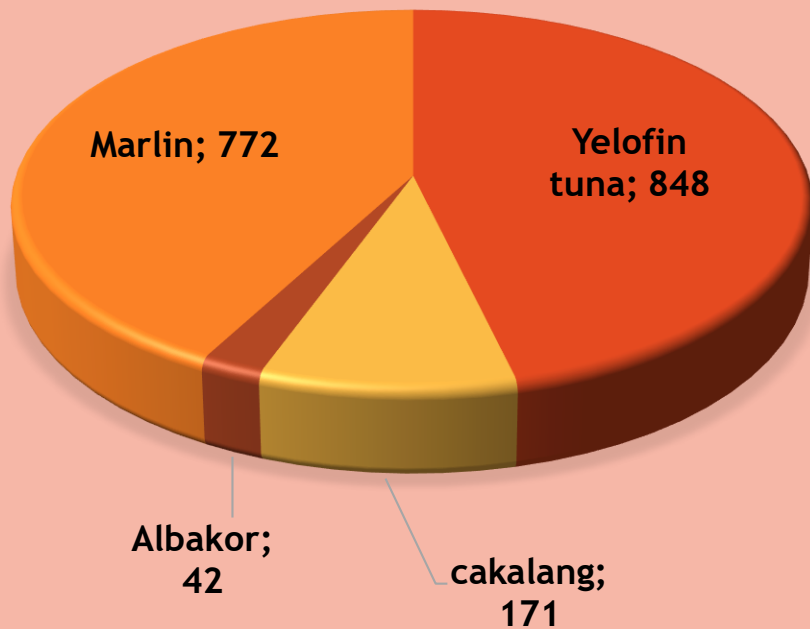

INFORMASI DATA PRODUKSI PERIKANAN PELABUHAN PERIKANAN PANTAI TAMPERAN

Rabu
04 September
2019

KAPAL YANG MELAKUKAN BONGKAR

Ukuran Kapal	Jumlah kapal	Alat Tangkap
5-20 GT	1	Hand Line

No	Nama Kapal	Jenis Ikan	Vol (Kg)	Rp/Kg	Total Rp
1	Makmur nur 10	Yelofin tuna	848	23000	19504000
		cakalang	171	23000	3933000
		Albakor	42	35000	1470000
		Marlin	772	25000	19300000
		TOTAL	1833		4.427.000

DATA PRODUKSI IKAN

NILAI PRODUKSI IKAN