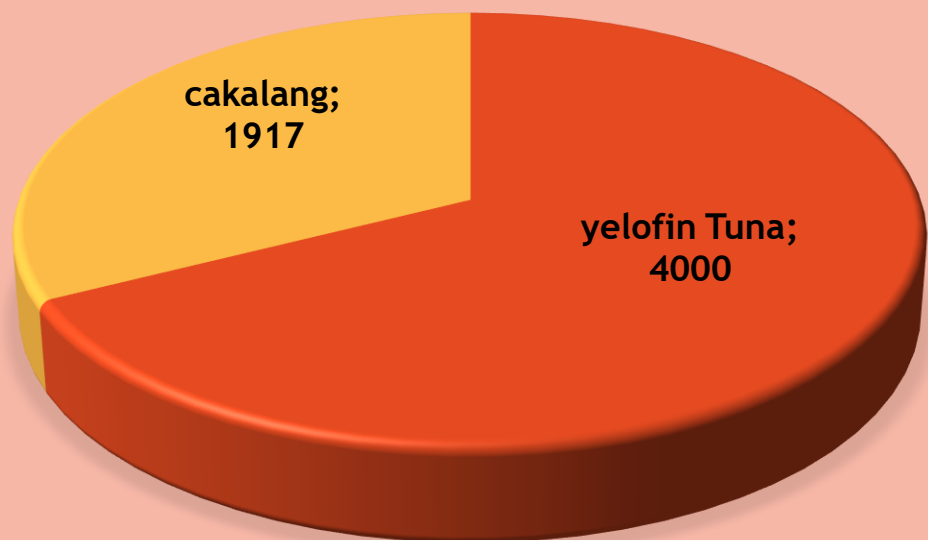

No	Nama Kapal	Jenis Ikan	Vol (Kg)	Rp/Kg	Total Rp
1	Ramajaya 07	yelofin Tuna	1900	25000	47500000
		cakalang	997	20000	19940000
2	Makmur nur 05	Yelofin tuna	2100	25000	52500000
		cakalang	920	20000	18400000
		total	5917		138340000

DATA PRODUKSI IKAN