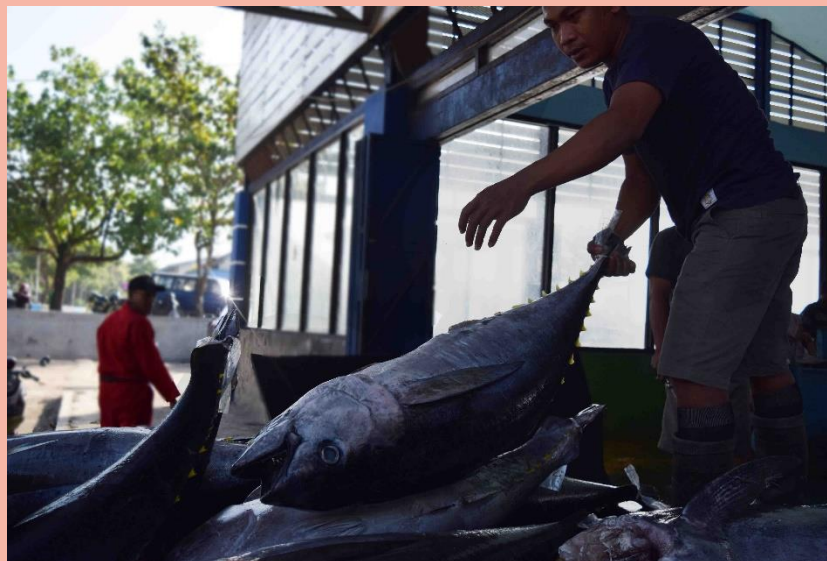

INFORMASI DATA PRODUKSI PERIKANAN PELABUHAN PERIKANAN PANTAI TAMPERAN

Rabu
07 Agustus
2019

KAPAL YANG MELAKUKAN BONGKAR

Ukuran Kapal	Jumlah kapal	Alat Tangkap
20-30 GT	2	handline

 tamperanfishingport@gmail.com

 @tamperan_oceanic

No	Nama Kapal	Jenis Ikan	Vol (Kg)	Rp/Kg	Total Rp
1	Ramajaya 07	yelofin Tuna	1900	25000	47500000
		cakalang	997	20000	19940000
2	Makmur nur 05	Yelofin tuna	2100	25000	52500000
		cakalang	920	20000	18400000
		total	5917		138340000