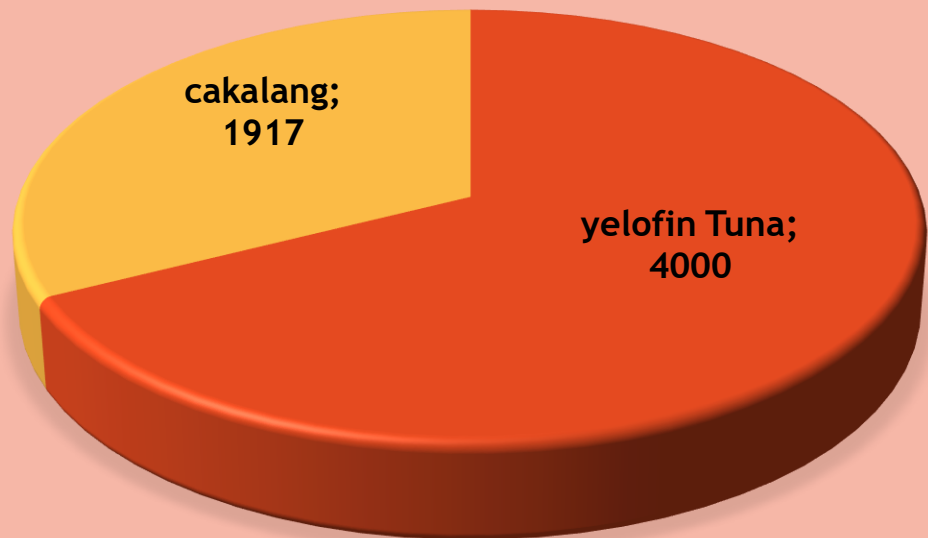

No	Nama Kapal	Jenis Ikan	Vol (Kg)	Rp/Kg	Total Rp
1	Makmur 03	yelofin Tuna	1900	25000	47500000
		cakalang	997	20000	19940000
2	Makmur 02	Yelofin tuna	2100	25000	52500000
		cakalang	920	20000	18400000
		total	5917		138340000

DATA PRODUKSI IKAN