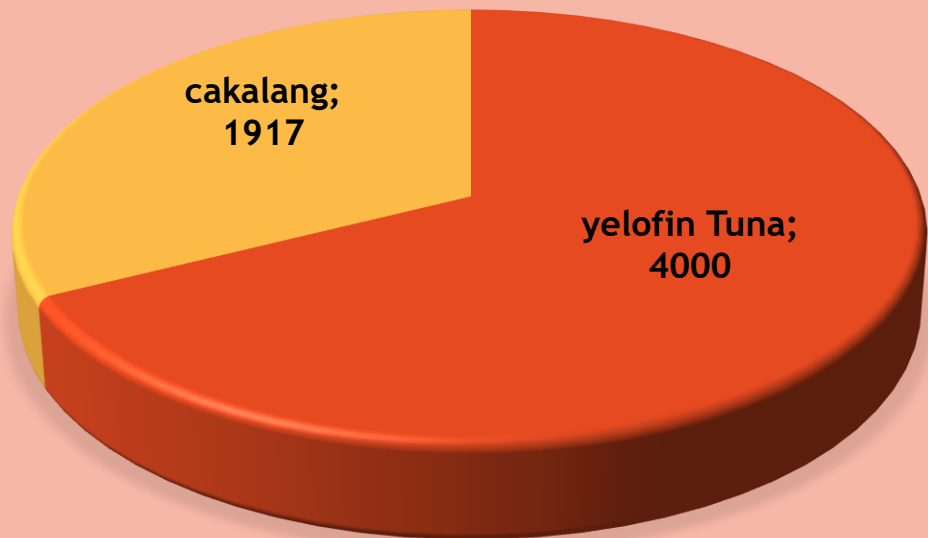

No	Nama Kapal	Jenis Ikan	Vol (Kg)	Rp/Kg	Total Rp
1	Cahaya Baru	yelofin Tuna	1900	25000	47500000
		cakalang	997	20000	19940000
2	Ramajaya	Yelofin tuna	2100	25000	52500000
		cakalang	920	20000	18400000
		total	5917		138340000

DATA PRODUKSI IKAN