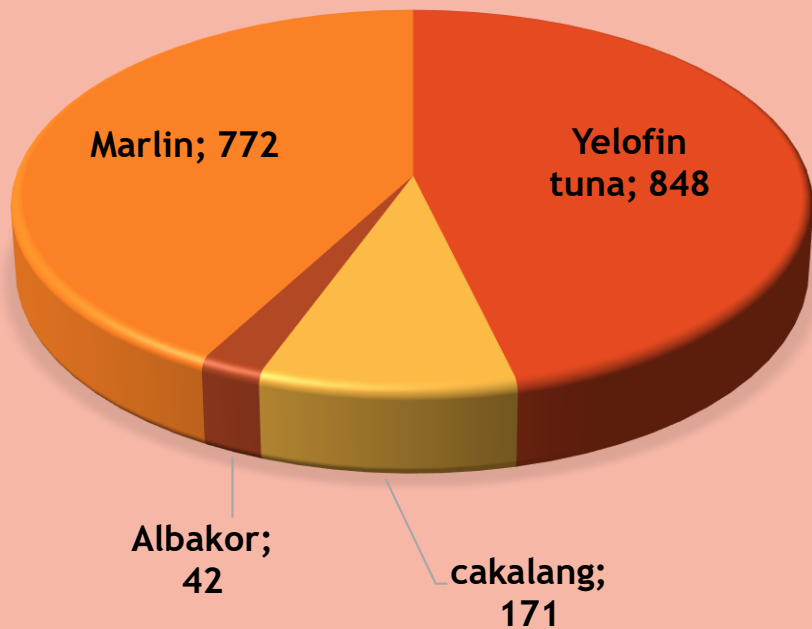

No	Nama Kapal	Jenis Ikan	Vol (Kg)	Rp/Kg	Total Rp
1	Makmur 07	Yelofin tuna	848	23000	19504000
		cakalang	171	23000	3933000
		Albakor	42	35000	1470000
		Marlin	772	25000	19300000
		TOTAL	1833		4.427.000

DATA PRODUKSI IKAN