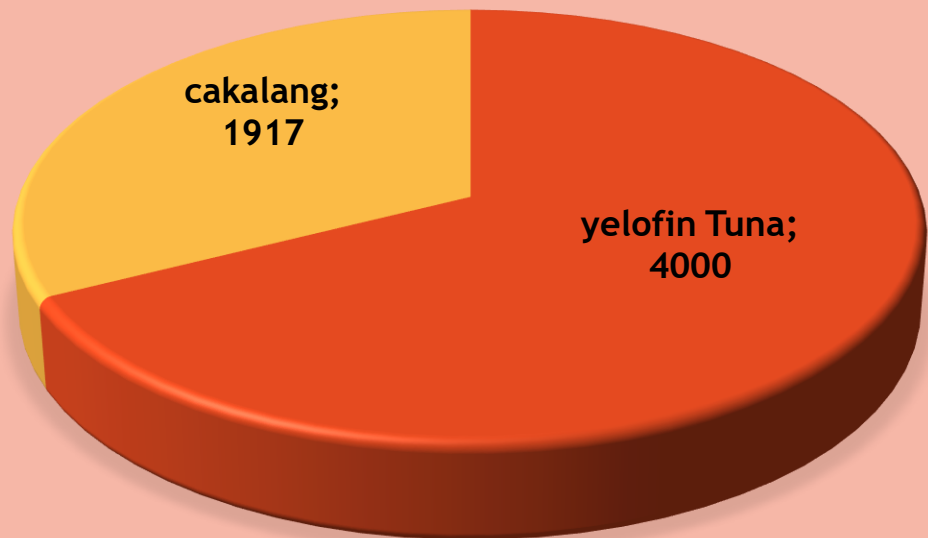

No	Nama Kapal	Jenis Ikan	Vol (Kg)	Rp/Kg	Total Rp
1	Makmur 03	yelofin Tuna	1900	25000	47500000
		cakalang	997	20000	19940000
2	Makmur 10	Yelofin tuna	2100	25000	52500000
		cakalang	920	20000	18400000
		total	5917		138340000

DATA PRODUKSI IKAN