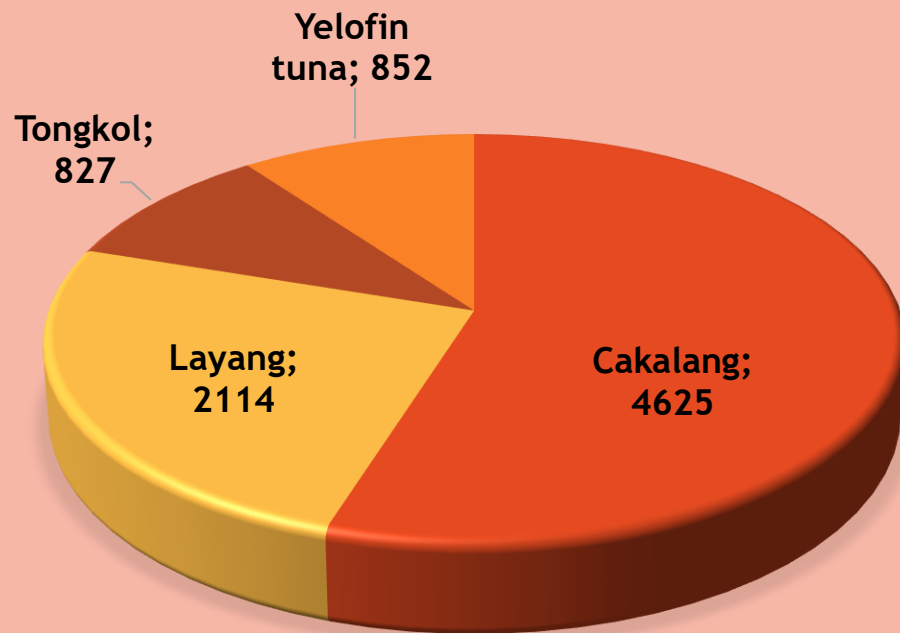

No	NAMA KAPAL	Jenis Ikan	Vol (Kg)	Rp/Kg	Total Rp	
1	Ifa Makmur	Cakalang	4625	21000	97125000	
		Layang	2114	17000	35938000	
		Tongkol	827	17000	14059000	
		Yelofin tuna	852	23000	19596000	
				8418		166718000

DATA PRODUKSI IKAN