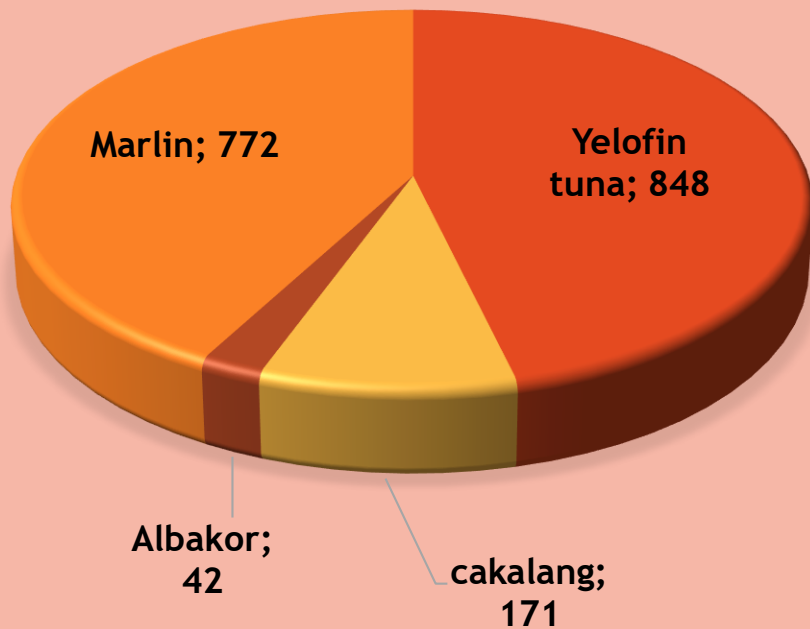

No	Nama Kapal	Jenis Ikan	Vol (Kg)	Rp/Kg	Total Rp
1	Nursyafa	Yelofin tuna	848	23000	19504000
		cakalang	171	23000	3933000
		Albakor	42	35000	1470000
		Marlin	772	25000	19300000
		TOTAL	1833		4.427.000

DATA PRODUKSI IKAN