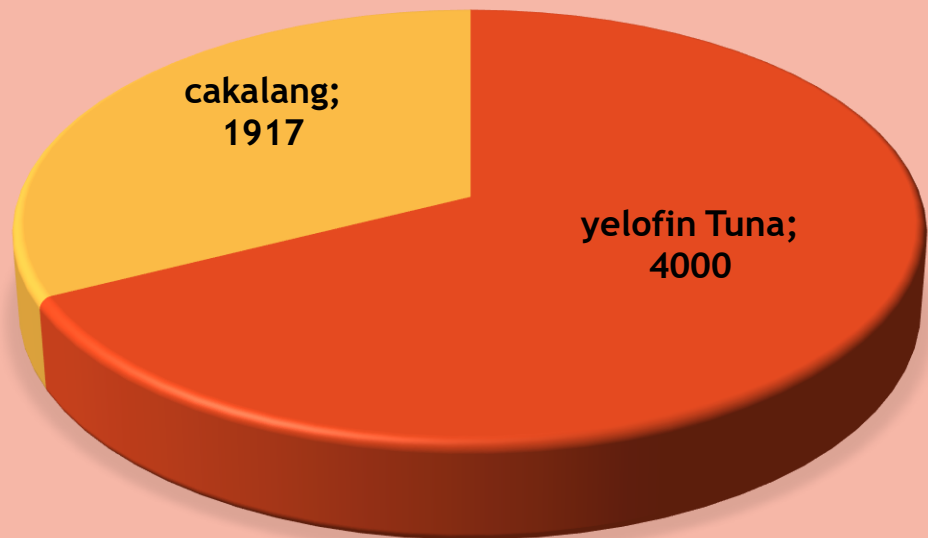

No	Nama Kapal	Jenis Ikan	Vol (Kg)	Rp/Kg	Total Rp
1	Yasmin 03	yelofin Tuna	1900	25000	47500000
		cakalang	997	20000	19940000
2	Makmur 11	Yelofin tuna	2100	25000	52500000
		cakalang	920	20000	18400000
		total	5917		138340000

DATA PRODUKSI IKAN