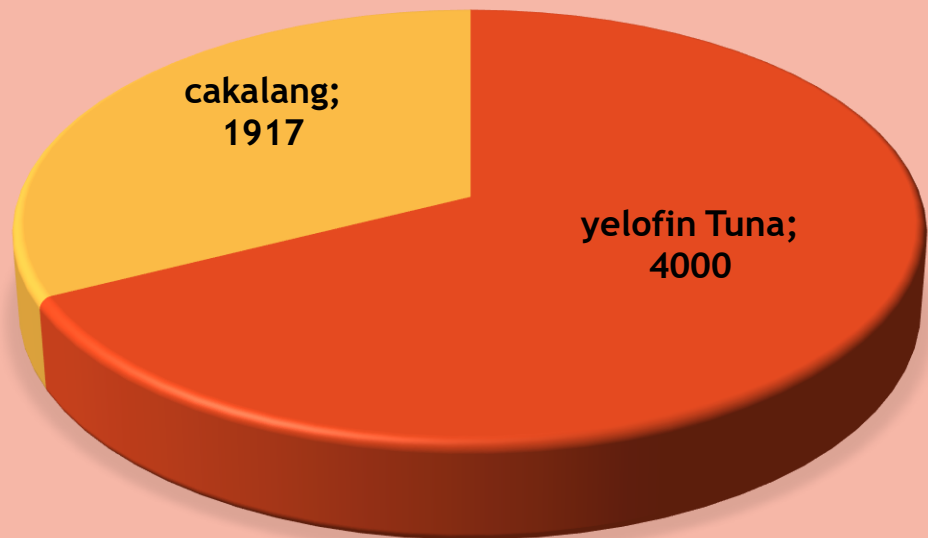

No	Nama Kapal	Jenis Ikan	Vol (Kg)	Rp/Kg	Total Rp
1	salsa	yelofin Tuna	1900	25000	47500000
		cakalang	997	20000	19940000
2	yasmin	Yelofin tuna	2100	25000	52500000
		cakalang	920	20000	18400000
		total	5917		138340000

DATA PRODUKSI IKAN