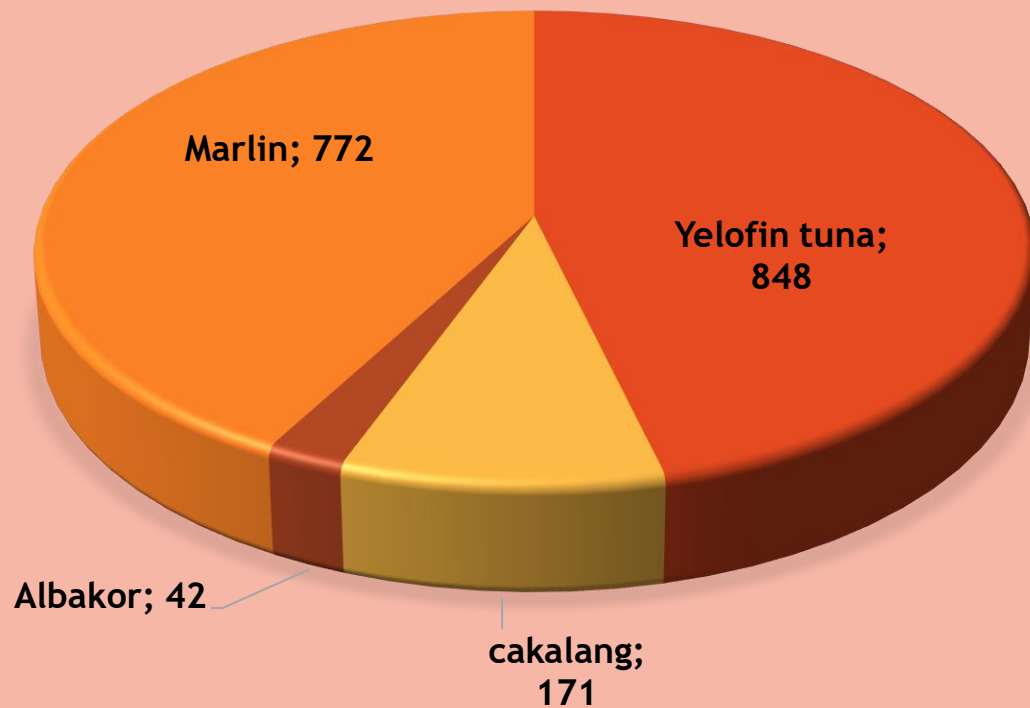

No	Nama Kapal	Jenis Ikan	Vol (Kg)	Rp/Kg	Total Rp
3	SBR 02	Yelofin tuna	848	23000	19504000
		cakalang	171	23000	3933000
		Albakor	42	35000	1470000
		Marlin	772	25000	19300000
		TOTAL	1843		44207000

DATA PRODUKSI IKAN