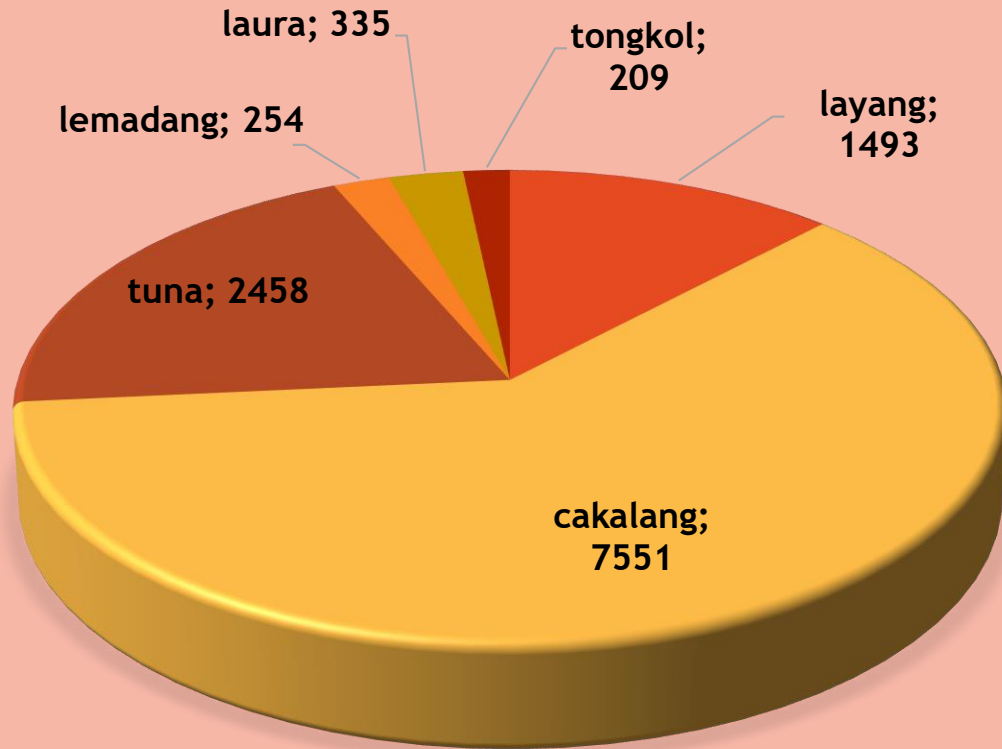

DATA PRODUKSI IKAN