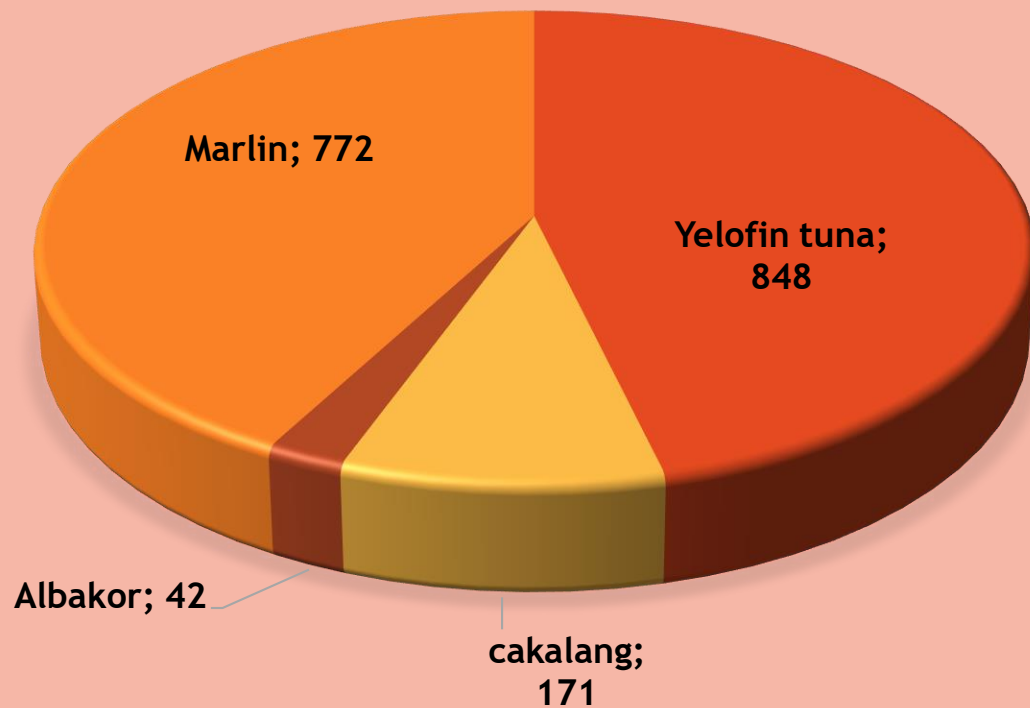

No	Nama Kapal	Jenis Ikan	Vol (Kg)	Rp/Kg	Total Rp
3	Makmur 09	Yelofin tuna	848	23000	19504000
		cakalang	171	23000	3933000
		Albakor	42	35000	1470000
		Marlin	772	25000	19300000
		TOTAL	1843		44207000

DATA PRODUKSI IKAN