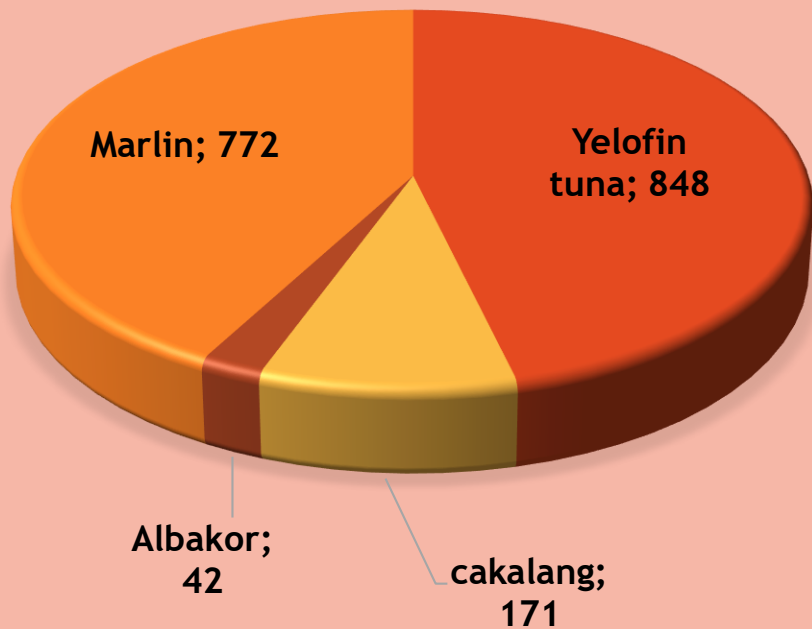

No	Nama Kapal	Jenis Ikan	Vol (Kg)	Rp/Kg	Total Rp
1	Rejeki Putra	Yelofin tuna	848	23000	19504000
		cakalang	171	23000	3933000
		Albakor	42	35000	1470000
		Marlin	772	25000	19300000
		TOTAL	1833		4.427.000

DATA PRODUKSI IKAN