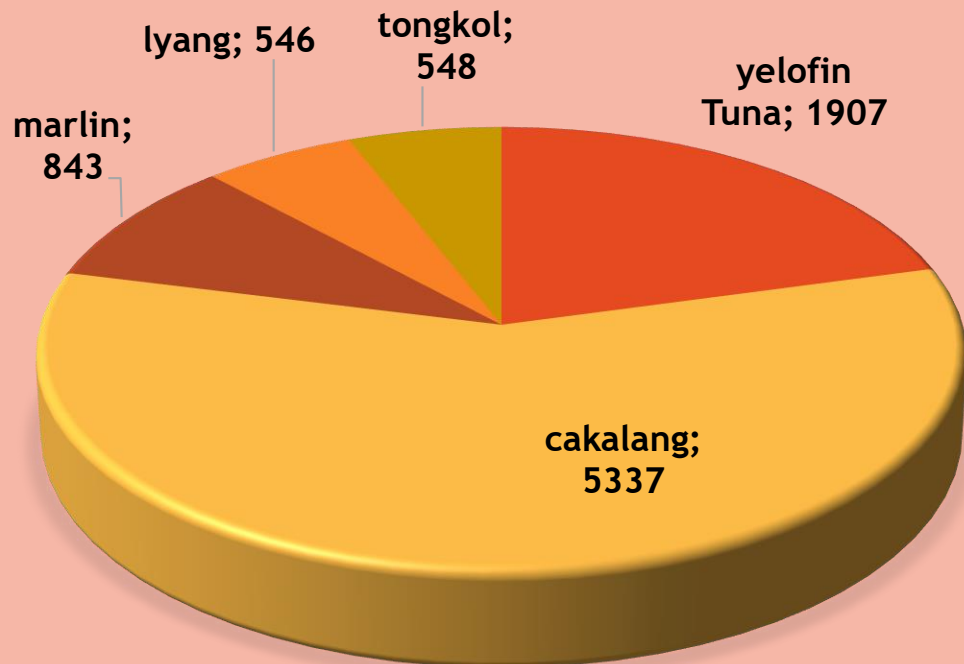

No	Nama Kapal	Jenis Ikan	Vol (Kg)	Rp/Kg	Total Rp
1	Salsa Makmur 03	yelofin Tuna	317	25000	7925000
		cakalang	96	20000	1920000
		marlin	374	19000	7106000
3	Restu	Yelofin tuna	876	25000	21900000
		Cakalang	5026	20000	100520000
		Layang	546	17000	9282000
		tongkol	548	17000	9316000

DATA PRODUKSI IKAN