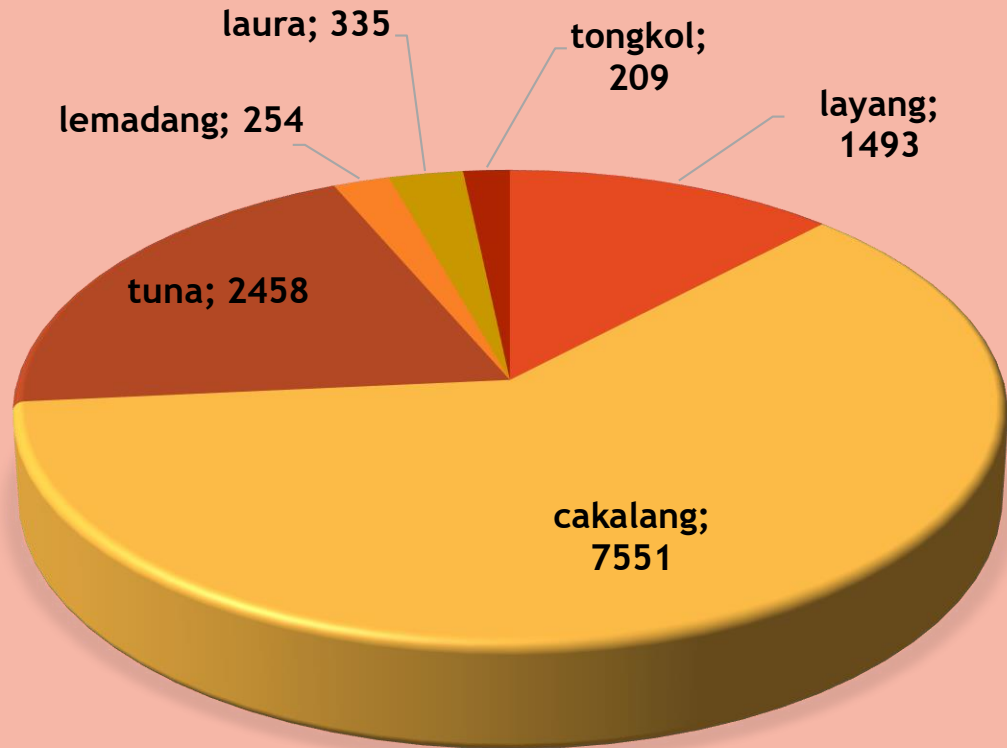

DATA PRODUKSI IKAN