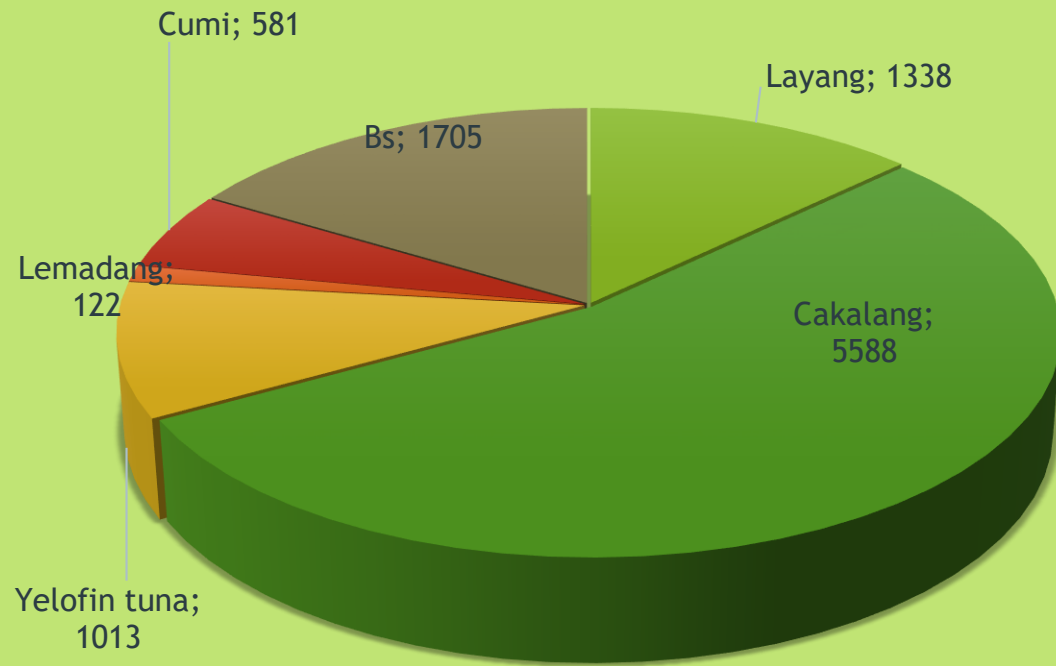

INFORMASI DATA PRODUKSI PERIKANAN PELABUHAN PERIKANAN PANTAI TAMPERAN

Selasa
05 Maret
2019

KAPAL YANG MELAKUKAN BONGKAR

Ukuran Kapal	Jumlah kapal	Alat Tangkap
20-30 GT	1	Purse Sine

 tamperanfishingport@gmail.com

 @tamperan_oceanic

No	Tanggal	Jenis Ikan	Vol (Kg)	Rp/Kg	Total Rp
1	Putra Baruna	Layang	1338	16.000	21408000
		Cakalang	5588	18.000	100584000
		Yelofin tuna	1013	24.000	24312000
		Lemadang	122	25.000	3050000
		Cumi	581	15.000	8715000
		Bs	1705	9.000	15345000
		Total	10347		173414000

DATA PRODUKSI IKAN

DATA PRODUKSI IKAN