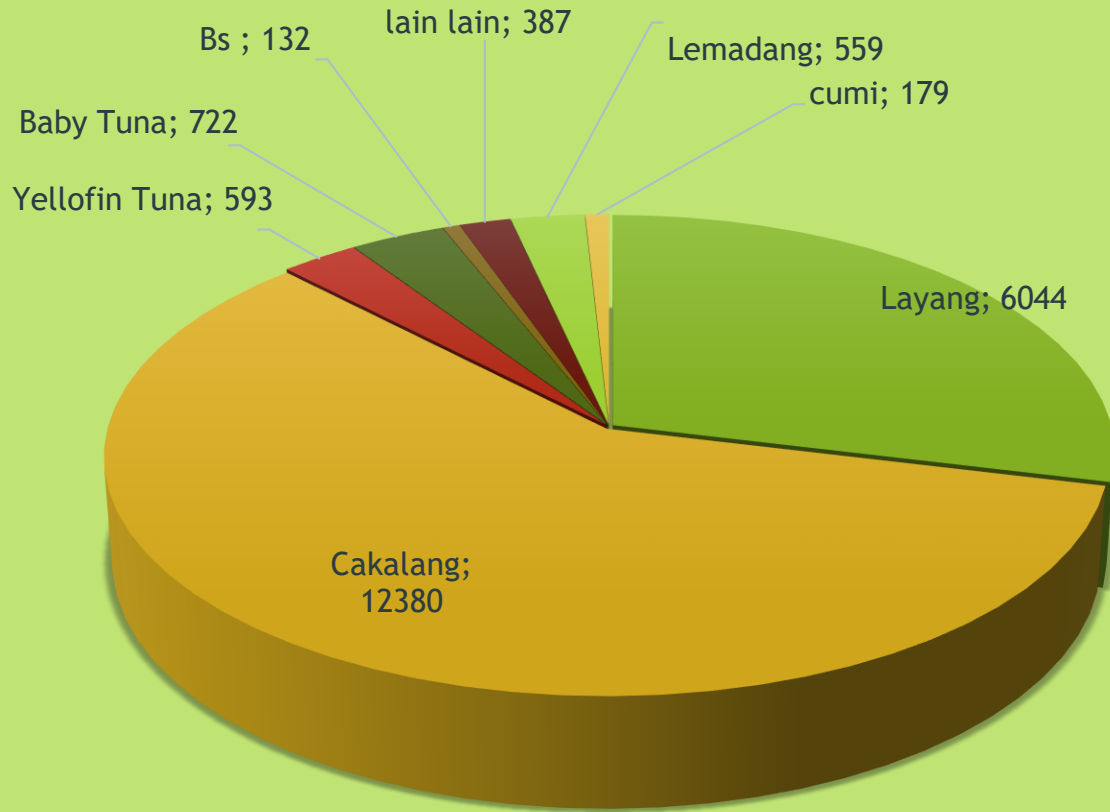

# INFORMASI DATA PRODUKSI PERIKANAN PELABUHAN PERIKANAN PANTAI TAMPERAN

Selasa  
12 Maret  
2019

## KAPAL YANG MELAKUKAN BONGKAR

Ukuran Kapal	Jumlah kapal	Alat Tangkap
>30 GT	1	Purse Sine

 tamperanfishingport@gmail.com

 @tamperan\_oceanic

No	Nama Kapal	Jenis Ikan	Vol (Kg)	Rp/Kg	Total Rp
1	Mahkota Mina Makmur	Layang	6044	16.000	96704000
		Cakalang	12380	18.000	222840000
		Yellofin Tuna	593	24.000	14232000
		Baby Tuna	722	20.000	14440000
		Pogot	160	9.000	1440000
		Bs	132	9.000	1188000
		Laura	85	17.000	1445000
		Lemadang	559	25.000	13975000
		cumi	179	15.000	2685000
		tongkol	142	17.000	2414000
		<b>Total</b>	<b>20996</b>		<b>371363000</b>

### DATA PRODUKSI IKAN