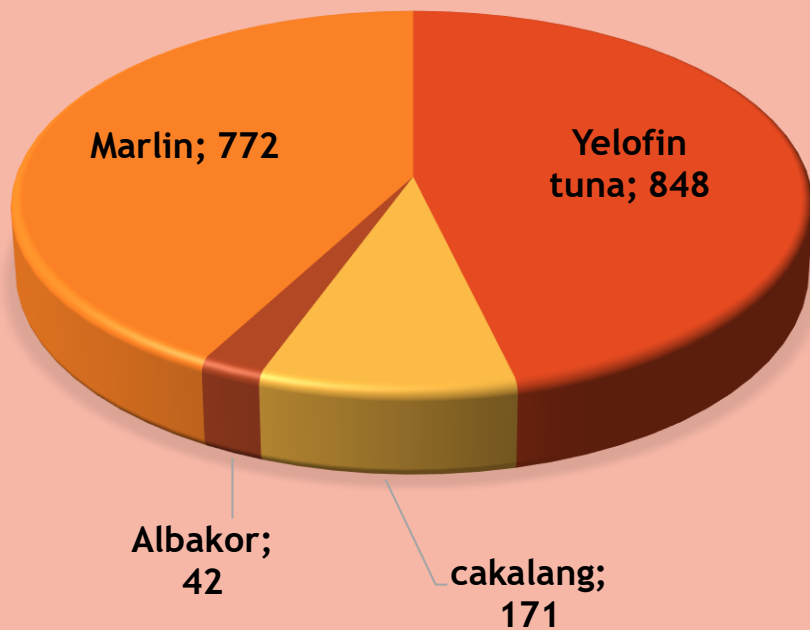

No	Nama Kapal	Jenis Ikan	Vol (Kg)	Rp/Kg	Total Rp
1	Dirga	Yelofin tuna	848	23000	19504000
		cakalang	171	23000	3933000
		Albakor	42	35000	1470000
		Marlin	772	25000	19300000
		TOTAL	1833		4.427.000

DATA PRODUKSI IKAN