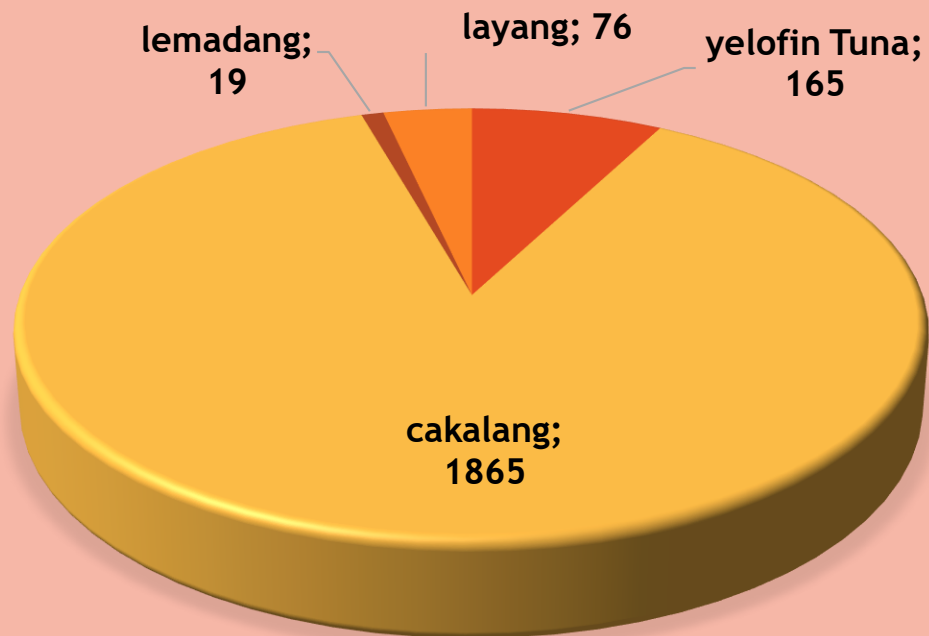

No	Nama Kapal	Jenis Ikan	Vol (Kg)	Rp/Kg	Total Rp
1	inka mina 254	yelofin Tuna	165	23000	3795000
		cakalang	1865	18000	33570000
		lemadang	19	23000	437000
		layang	76	17000	1292000
		total	2125		39094000

DATA PRODUKSI IKAN