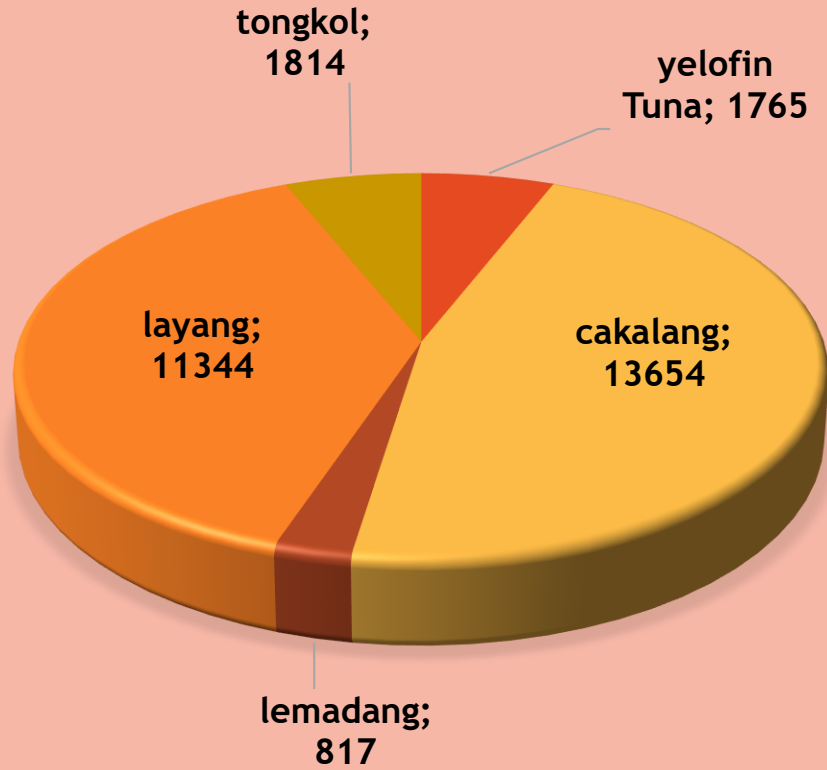

DATA PRODUKSI IKAN